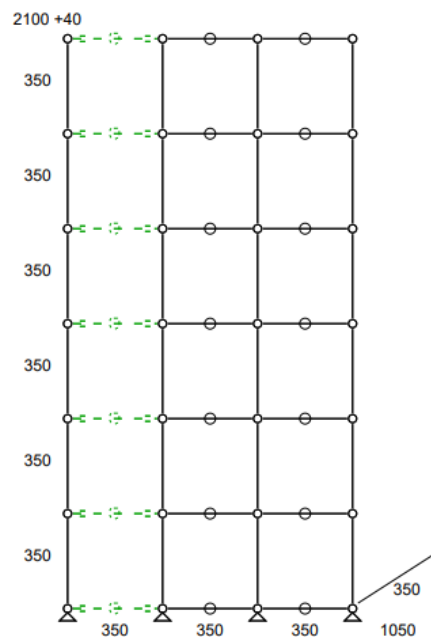

• Meuble 290 – Blanc pur USM

Bibliothèque sans fonds ni côtés. Ancrage mural inclus.

1. Dimensions : 1050 x 2140 x 350 mm
   - Poids total : 52,534 kgs
   - Etat 4/5
   - Valeur neuve : 2 606,03 € HT
2. **Prix net : 2085 € HT** (soit 2506,2 € TTC dont 4,2 € d'écoparticipation).
3. Frais de livraison Paris/RP : 220 € TTC