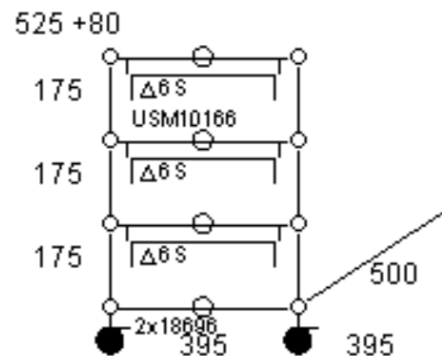

• **Caisson 139 - Blanc Pur**

- Caisson 3 tiroirs entièrement habillé : tiroirs avec serrure, accessoires de rangement Inos dans le tiroir supérieur, roulettes avec arrêt.
- Dimensions : 395 x 605 x 500 mm
- 45,02 kgs
- Etat : 5/5
- Valeur neuve : 1 576,91 € HT

-15%

• **Prix net : 1340 € HT** (soit 1612,20 € TTC dont 4,20 € d'écoparticipation).

- Frais de livraison Paris/RP : 110 € TTC