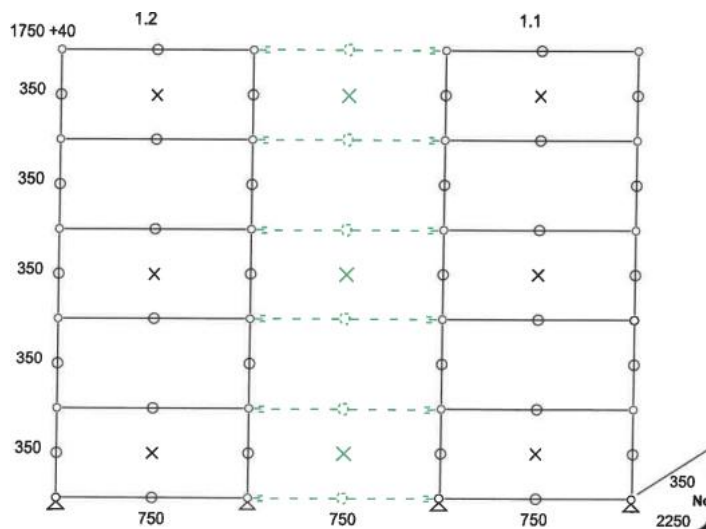

• Meuble 293 – Blanc pur

Bibliothèque avec et sans fonds.

1. Dimensions : 2250 x 1790 x 350 mm
   - Poids total : 113,154 kgs
   - Etat 4/5
   - Valeur neuve : 3 436,03 € HT
2. **Prix net : 2749 € HT** (soit 3311,4 € TTC dont 12,6 € d'écoparticipation).
3. Frais de livraison Paris/RP : 220 € TTC