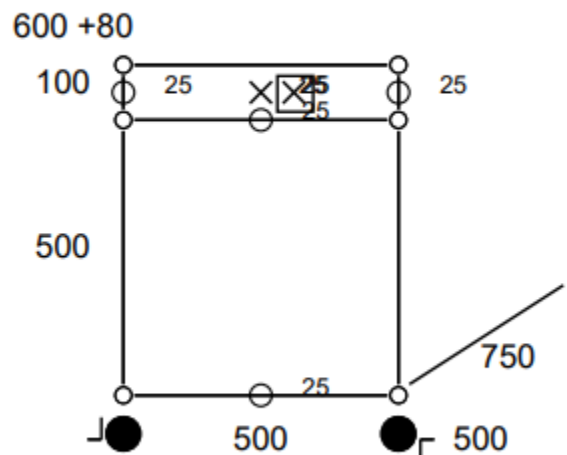

• **Desserte 168 bis – Jaune Or**

- Desserte / chariot de service sur roulettes
- Dimensions 750 x 500 x 680 mm
- Etat 4/5
- Valeur neuve : 703,26 € HT

-20%

• **Prix net : 560 € HT** (soit 675,38 € TTC dont 1,15 € d'écoparticipation).

- Frais de livraison Paris/RP : 110 € TTC ou mise à disposition au showroom