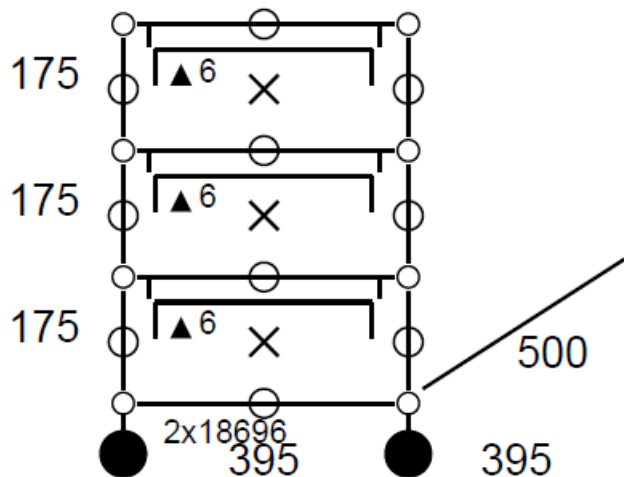

• **Caisson 189SR - Rouge Rubis USM**

- 3 tiroirs suspendus (A6). Structure habillée de panneaux
- Dimensions : 395 x 605 x 500 mm
- Etat 4/5
- Valeur neuve : 1.573,93 € HT

-20%

• **Prix net : 1.260 € HT** (soit 1.508,56 € TTC dont 4,2 € d'écoparticipation).

- Frais de livraison Paris/RP : 110 € TTC

525 +80

Meuble visible à notre showroom
23, rue de Bourgogne 75007 PARIS