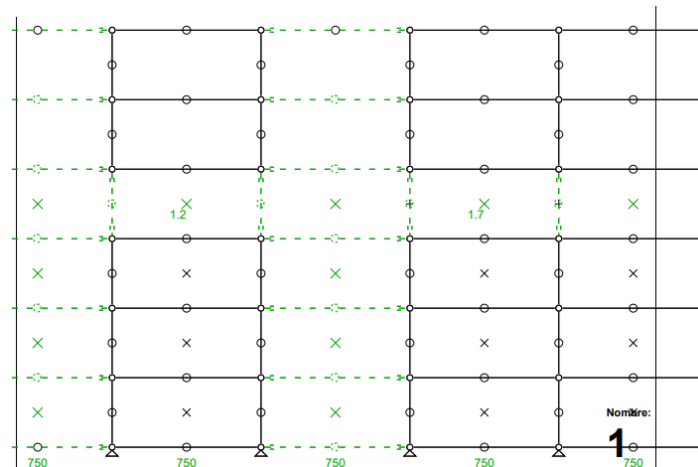

• Bibliothèque 262 – Beige USM avec Haller E

- Bibliothèque haute de 2140 mm. Eclairage Haller E sur le 5ème module en hauteur (cf. tubes roses et gris sur le schéma ci-dessous).
- Dimensions 3750 x 2140 x 350 mm
- Poids total : 221 kgs
- Etat 4/5
- Valeur neuve : 9.469 € HT

-25%

• Prix net : 7.100 € HT (soit 8.556 € TTC dont 21 € d'écoparticipation).

- Frais de livraison et montage Paris/RP : 250 € TTC