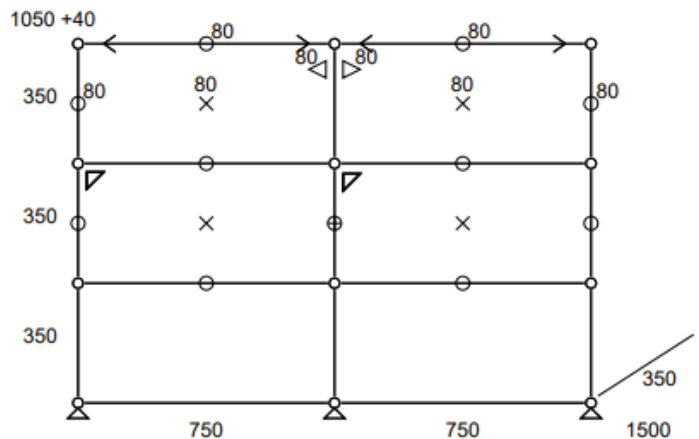

• **Meuble vitrine 276 – Blanc pur et verre**

- Meuble vitrine surélevé composé de 4 modules : deux modules vitrines en verre et deux portes abattantes avec serrures
- Dimensions 1250 x 1090 x 350 mm
- Etat 4/5
- 64 kg
- Valeur neuve : 2.532,37 € HT

PLUSIEURS
EXEMPLAIRES

- **Prix net : 1.900 € HT** (soit 2.287 € TTC dont 7 € d'écoparticipation).
- Frais de livraison Paris/RP : 110 € TTC

-25%