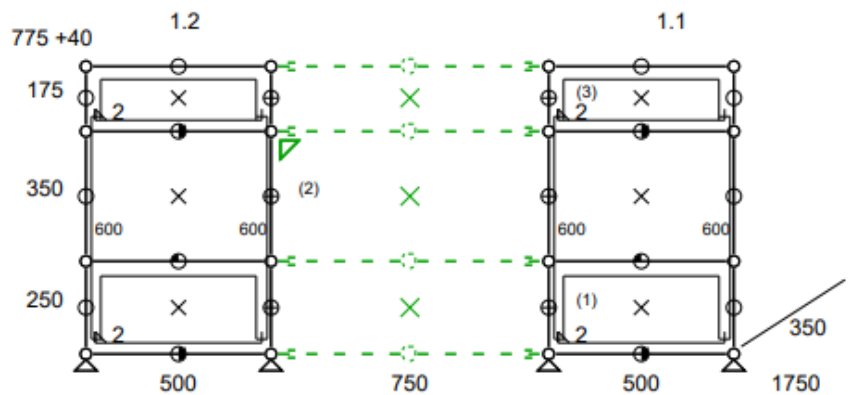

• Meuble 295 – Bleu Gentiane

Buffet asymétrique équipé de modules ouverts et fermés, incluant 1 porte abattante centrale, et 4 tiroirs.

- Dimensions 1773 x 373 x 815 mm
- Poids total : 94,959 kgs
- Etat 5/5
- Valeur neuve : 4100,60 € HT
- **Prix net : 3485 € HT** (soit 4190,4 € TTC dont 8,4 € d'écoparticipation).
- Frais de livraison Paris/RP : 200 € TTC