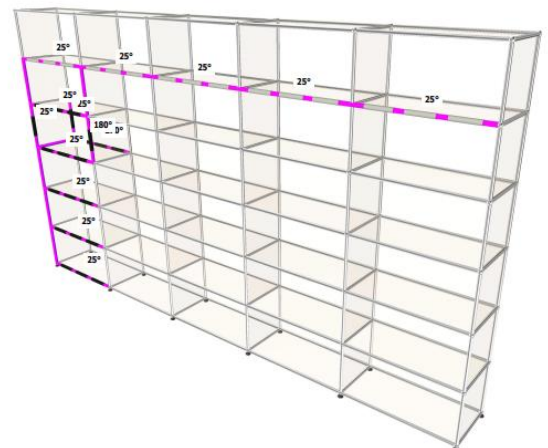

• Bibliothèque 262 – Beige USM avec Haller E

- Bibliothèque haute de 2140 mm. Eclairage Haller E sur le 5ème module en hauteur (cf. tubes roses et gris sur le schéma ci-dessous).
- Dimensions 3750 x 2140 x 350 mm
- Poids total : 221 kgs
- Etat 4/5
- Valeur neuve : 9.469 € HT

-25%

• Prix net : 7.100 € HT (soit 8.556 € TTC dont 21 € d'écoparticipation).

- Frais de livraison et montage Paris/RP : 250 € TTC