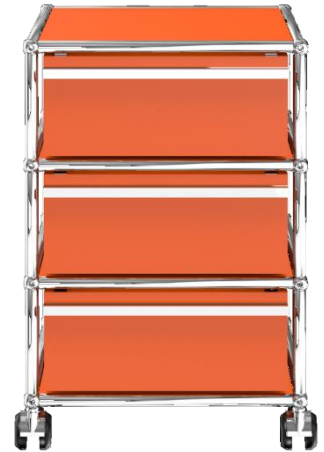

• **Caisson 182 - Orange Pur (équivalent M26)**

- Caisson type M26 - 3 tiroirs
- Dimensions : 395 x 605 x 500 mm
- Etat 5/5
- Plusieurs exemplaires
- Valeur neuve : 1.311 € HT

• **Prix net : 1.115 € HT (soit 1.343,20 € TTC dont 4,2 € d'écoparticipation).**

- Frais de livraison Paris/RP : 110 € TTC

Meuble visible à notre showroom
23, rue de Bourgogne 75007 PARIS