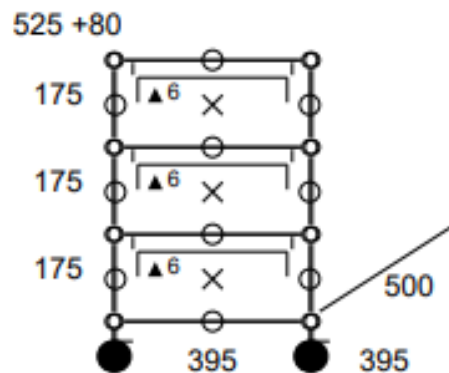

- **Caisson 229 – Gris Anthracite (équivalent M26)**

- Caisson sur roulettes équipé de 3 tiroirs
- Dimensions 395 x 605 x 500 mm
- Etat 5/5
- Valeur neuve : 1.584,84 € HT

- **Prix net : 1.350 € HT (soit 1.623,04 € TTC dont 4,20 € d'écoparticipation).**

- Frais de livraison Paris/RP : 110 € TTC

-15%