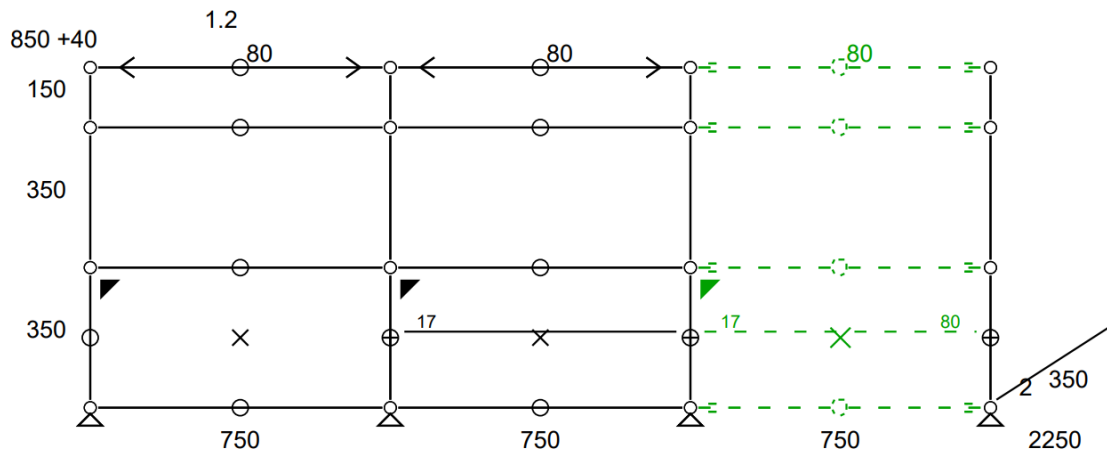

• Meuble 102 – Bleu acier avec USM Haller E