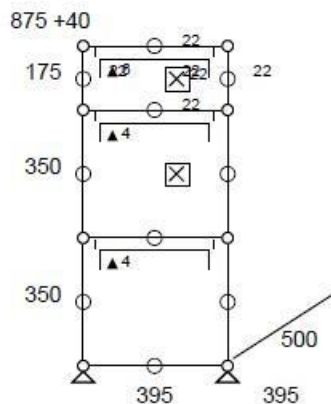

• Meuble 77 - Marron et Beige USM

- Meuble biface étroit avec 2 portes abattantes d'un côté et 3 tiroirs de l'autre. Un module ouvert sur le dessus.
- Dimensions : 395 x 915 x 500 mm
- 67,4 kgs
- Etat : 3/5
- Valeur neuve : 2.497,33 € HT

-40%

• Prix net : 1.490 € HT (soit 1.806,14 € TTC dont 7 € d'écoparticipation).

- Frais de livraison Paris/RP : 110 € TTC

Ouvert sur le dessus
(usage bac disques,
livres, etc.)