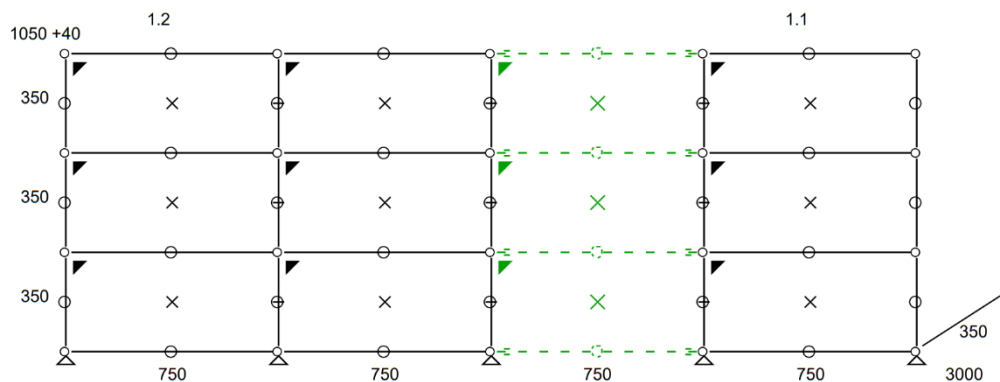

• Meuble 239 – Noir graphite

- Grand meuble de rangement à trois niveaux équipés de portes abattantes
- Dimensions 3000 x 1090 x 350 mm
- Etat 3/5
- Valeur neuve : 5.233,73 € HT

• Prix net : 3.925 € HT (soit 4.741,81 € TTC dont 21 € d'écoparticipation).

- Frais de livraison Paris/RP : 180 € TTC

-25%