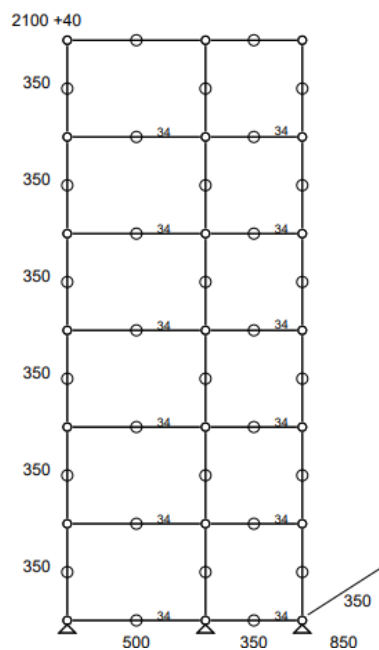

• **Meuble 292 – Rouge rubis et Bleu acier**

Bibliothèque sans fonds. Ancrage mural inclus.

1. Dimensions : 850 x 2140 x 350 mm
   - Poids total : 60,008 kgs
   - Etat 4/5
   - Valeur neuve : 2 326,80 € HT
2. **Prix net : 1745 € HT** (soit 2098,2 € TTC dont 4,2 € d'écoparticipation).
3. Frais de livraison Paris/RP : 110 € TTC