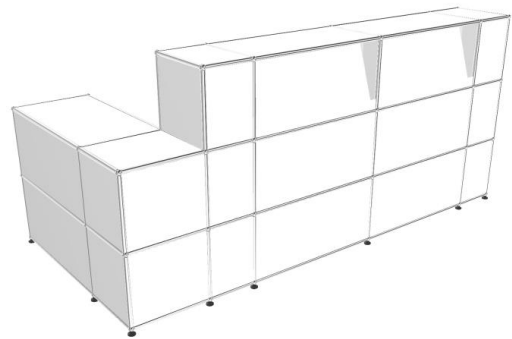

- 30%

• **Meuble 288 – Banque d'accueil**

Banque d'accueil équipée de 2 modules tiroirs et 2 présentoirs

- Dimensions : 2395 x 1100 x 1090 mm
- Poids total : 134,64 kgs
- Etat 4/5
- Valeur neuve : 4 804,88 € HT
- **Prix net : 3604 € HT** (soit 4337,4 € TTC dont 12,6 € d'écoparticipation).
- Frais de livraison Paris/RP : 220 € TTC