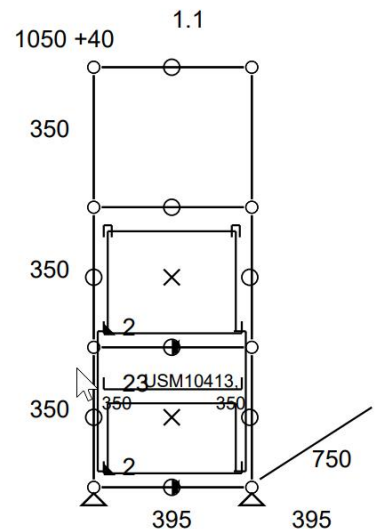

PLUSIEURS
EXEMPLAIRES

• **Prix net : 1.580 € HT** (soit 1.899,06 € TTC dont 4,20 € d'écoparticipation).

- Frais de livraison Paris/RP : 110 € TTC

-30%

• Meuble 236 – Noir graphite

- Petit meuble de rangement profond avec tiroirs pour un usage de commode ou de sideboard entre deux bureaux. Avec cadre de rangement en haut et cadre de rangement plus rayon intermédiaire en bas accompagné d'un plumier intégré en partie basse.
 - Dimensions 395 x 1090 x 750 mm
 - Etat 3/5
 - Valeur neuve : 2.191,83 € HT
- **Prix net : 1.645 € HT** (soit 1.984,22 € TTC dont 7 € d'écoparticipation).
- Frais de livraison Paris/RP : 110 € TTC