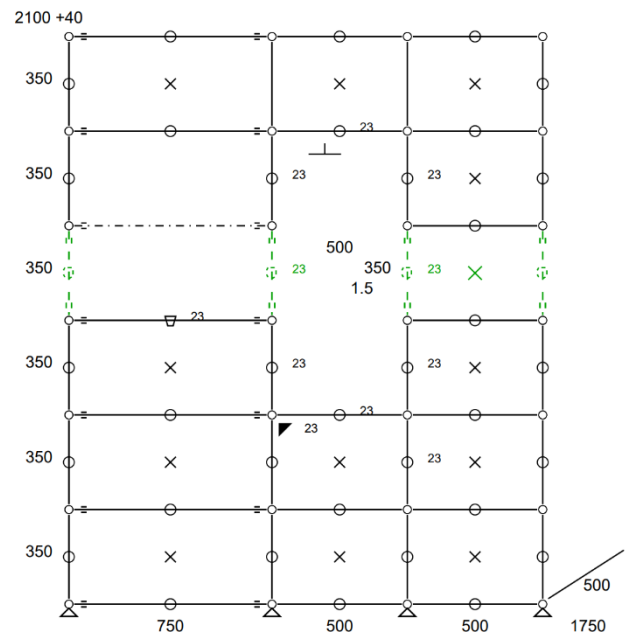

• **Meuble vestiaire 265 - Beige USM et Rouge Rubis**

- Meuble de rangement avec 1 compartiment fermé par une porte abattante et un compartiment univers végétal. 1 portant à vêtements dans le module rouge.
- Dimensions 1750 x 2140 x 500 mm
- Poids total : 138 kgs
- Etat 4/5
- Valeur neuve : 4.350 € HT

• **Prix net : 3.260 € HT (soit 3.934,10 € TTC dont 12,60 € d'écoparticipation).**

- Frais de livraison et montage Paris/RP : 180 € TTC