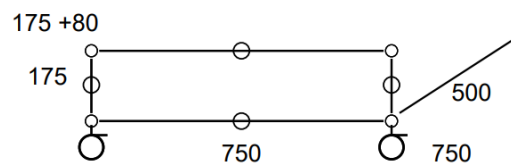

• **Prix net : 335 € HT** (soit 405,95 € TTC dont 1,50 € d'écoparticipation).

- Frais de livraison Paris/RP : 110 € TTC