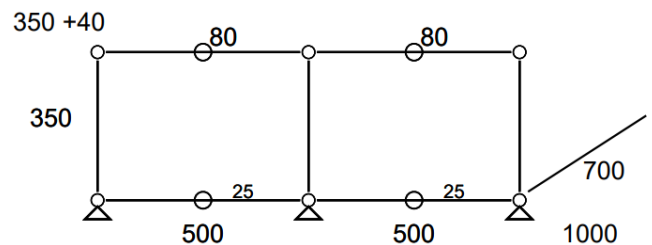

• **Table basse 268 - Jaune or et verre avec Haller E**

- Table basse composée de 4 modules ouverts et équipée d'éclairage Haller E mettant en valeur la partie basse.
- Dimensions 1000 x 700 x 390 mm
- Poids total : 25 kgs
- Etat 4/5
- Valeur neuve : 2.577 € HT

-25%

• **Prix net : 1.930 € HT** (soit 2.319,95 € TTC dont 2,20 € d'écoparticipation).

- Frais de livraison Paris/RP : 110 € TTC