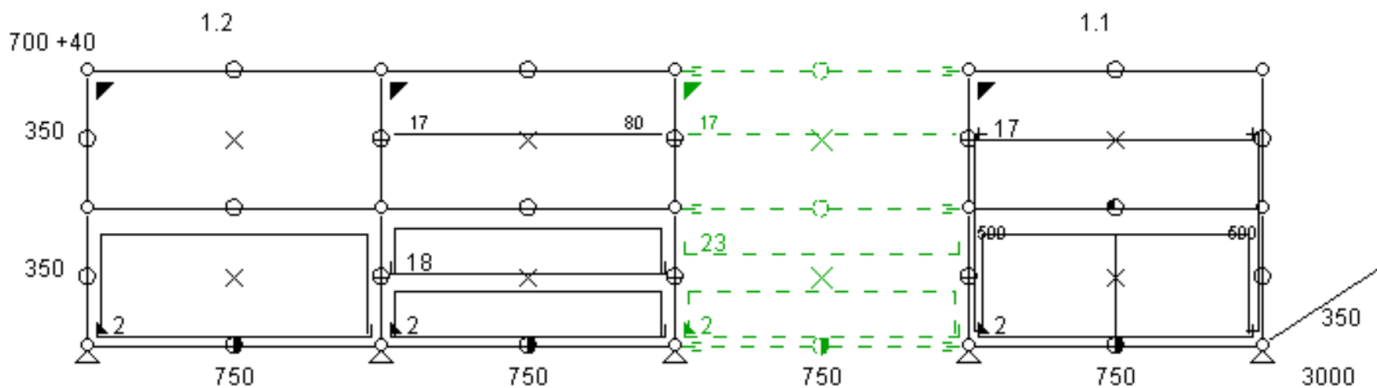

• **Meuble 211 (2) – Gris Clair**

- Meuble d'appoint ou sideboard. 2 modules fermés par des portes abattantes.
- Dimensions : 350 x 740 x 500 mm
- Etat 4/5
- Valeur neuve : 945,23 € HT

-20%

• **Prix net : 710 € HT** (soit 856,30 € TTC dont 2,20 € d'écoparticipation).