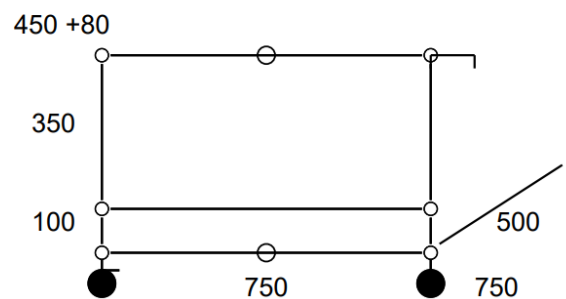

• **Desserte L 1 – Beige USM**

- Desserte / chariot de service sur roulettes ; deux roulettes avec arrêt
- Dimensions 750 x 530 x 500 mm
- Poids total : 14 kgs
- Etat 4/5
- Valeur neuve : 572 € HT

• **Prix net : 460 € HT** (soit 555,95 € TTC dont 2,20 € d'écoparticipation).

- Frais de livraison Paris/RP : 110 € TTC ou mise à disposition au showroom