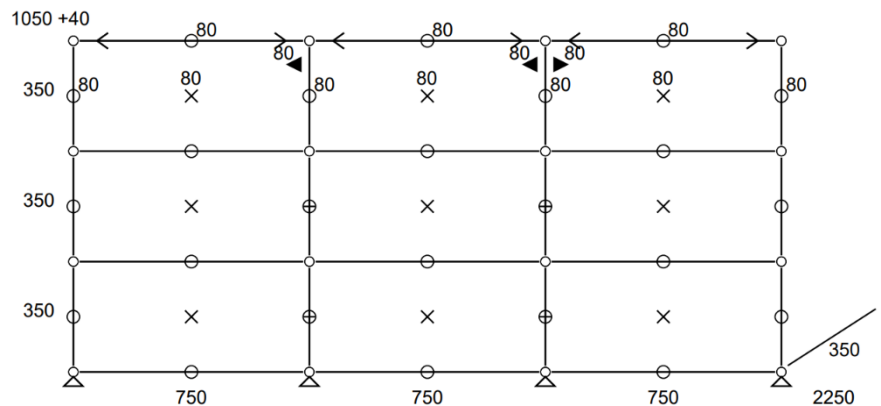

• **Meuble vitrine 122 – Noir graphite et Transparent**

- Meuble vitrine composé de 6 modules ouverts et 3 modules vitrines avec des panneaux en verre.
- Meuble avec des rayures et des panneaux enfoncés.
- Dimensions : 2 500 x 1 090 x 350 mm
- Etat 2,5/5
- Valeur neuve : 3.421,90 € HT

• **Prix net : 2.050 € HT** (soit 2.485,27 € TTC dont 12,60 € d'écoparticipation).

- Frais de livraison Paris/RP : 110 € TTC