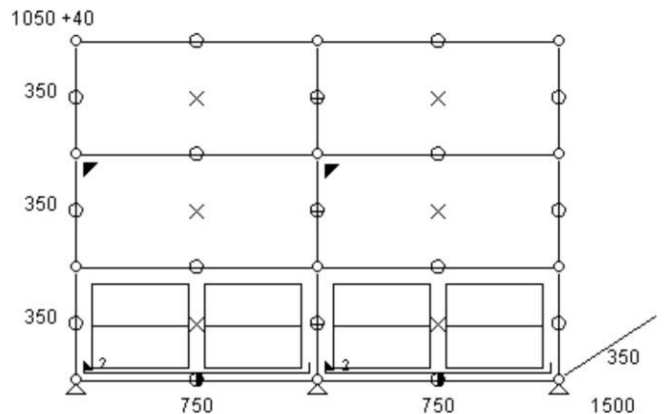

• Meuble 160 - Bleu Gentiane

1. Commode 6 modules – ouvert avec fond en partie haute (éclairage Led haller E) – portes abattantes en partie intermédiaire – tiroirs avec paniers pour dossiers suspendus en partie basse
   - Dimensions : 1500 x 1090 x 350 mm
   - 90 kgs
   - Etat : 4/5
   - Valeur neuve : 3.911,55 € HT
2. **Prix net : 2.740 € HT** (soit 3.294,38 € TTC dont 7 € d'écoparticipation).
3. Frais de livraison Paris/RP : 180 € TTC