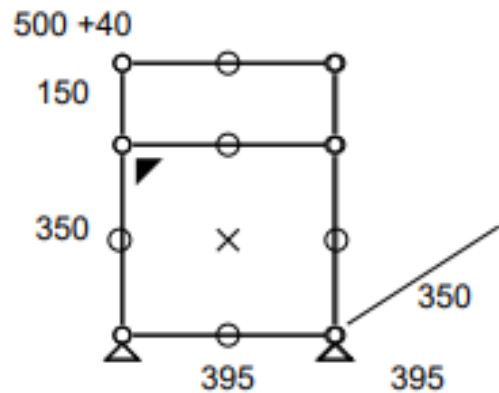

- **Meuble 298 – Table de chevet**

Chevet composé d'1 compartiment tiroir.

- Dimensions : 395 x 540 x 350 mm
- Poids total : 14,873 kgs
- Etat 4/5
- Valeur neuve : 655,93 € HT
- **Prix net : 557 € HT (soit 669,9 € TTC dont 1,5 € d'écoparticipation).**
- Frais de livraison Paris/RP : 110 € TTC

*Meuble visible à notre showroom
23, rue de Bourgogne 75007 PARIS*