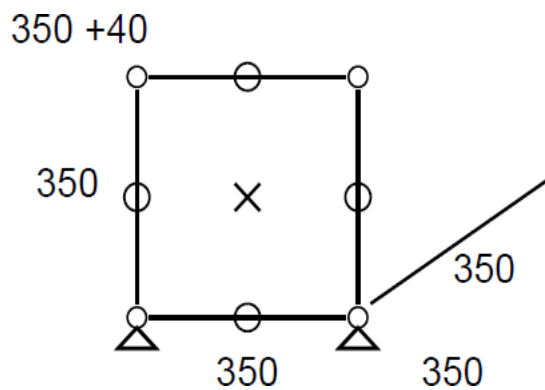

• **Meuble 145 - Argent Mat USM**

- Petit module cube ouvert gris argent mat
- Dimensions : 350 x 390 x 350 mm
- 8,6 kgs
- Etat : 4/5
- 5 exemplaires
- Valeur neuve : 356,73 € HT

PLUSIEURS
EXEMPLAIRES

-25%

• **Prix net : 265 € HT** (soit 319,17 € TTC dont 0,66 € d'écoparticipation).

- Frais de livraison Paris/RP : 110 € TTC (ou mise à disposition au showroom)