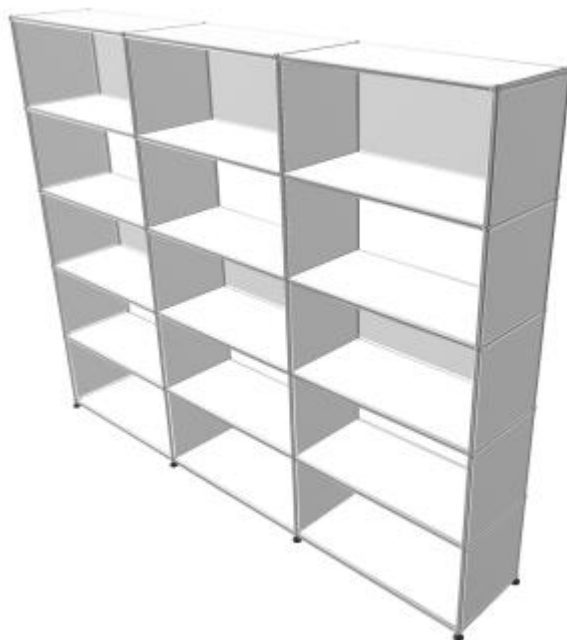

• Meuble 293 – Blanc pur

Bibliothèque avec et sans fonds.

1. Dimensions : 2250 x 1790 x 350 mm
   - Poids total : 113,154 kgs
   - Etat 4/5
   - Valeur neuve : 3 436,03 € HT
2. **Prix net : 2749 € HT** (soit 3311,4 € TTC dont 12,6 € d'écoparticipation).
3. Frais de livraison Paris/RP : 220 € TTC