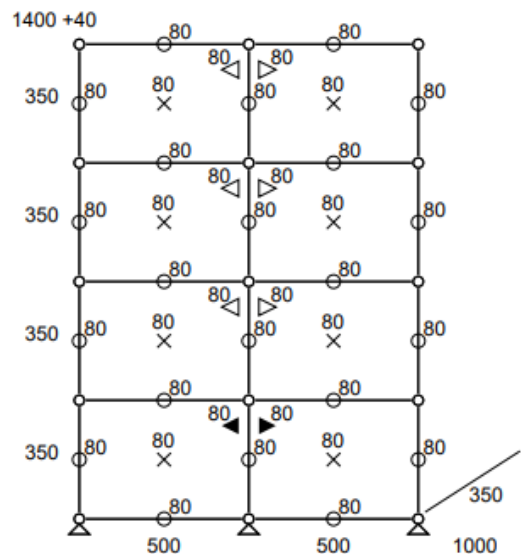

• Meuble 77 - Marron et Beige USM

- Meuble biface étroit avec 2 portes abattantes d'un côté et 3 tiroirs de l'autre. Un module ouvert sur le dessus.
- Dimensions : 395 x 915 x 500 mm
- 67,4 kgs
- Etat : 3/5
- Valeur neuve : 2.497,33 € HT