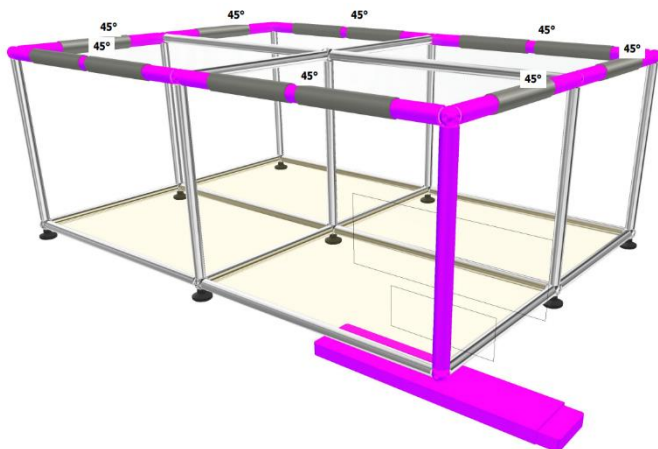

• **Table basse 268 - Jaune or et verre avec Haller E**

- Table basse composée de 4 modules ouverts et équipée d'éclairage Haller E mettant en valeur la partie basse.
- Dimensions 1000 x 700 x 390 mm
- Poids total : 25 kgs
- Etat 4/5
- Valeur neuve : 2.577 € HT

-25%

• **Prix net : 1.930 € HT** (soit 2.319,95 € TTC dont 2,20 € d'écoparticipation).

- Frais de livraison Paris/RP : 110 € TTC