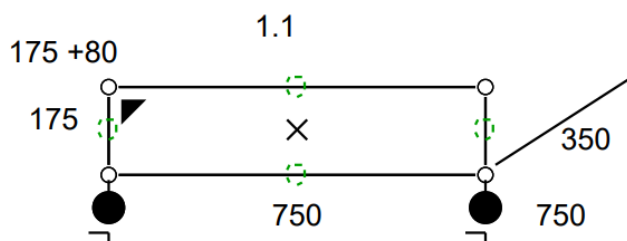

• **Prix net : 455 € HT** (soit 548,65 € TTC dont 1,50 € d'écoparticipation).

- Frais de livraison Paris/RP : 110 € TTC

• **Meuble 129 B – Argent Mat USM**

- Meuble de rangement ou table de chevet composé de 3 modules dont 2 fermés par des portes abattantes
- Dimensions 750 x 540 x 350 mm
- Poids total : 29 kgs
- Etat 3/5
- Valeur neuve : 1.210 € HT