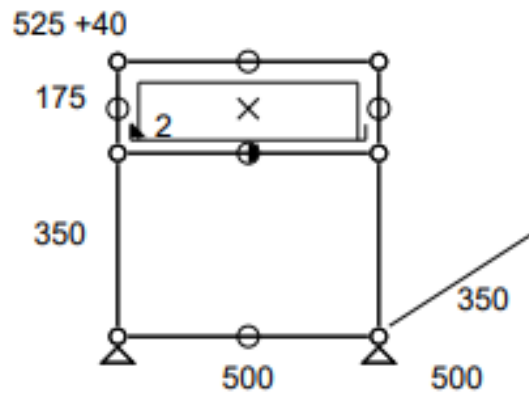

• **Meuble 297 – Table de chevet**

Chevet composé d'1 compartiment avec porte abattante .

1. Dimensions 500 x 565 x 350 mm
   - Poids total : 28,665 kgs
   - Etat 4/5
   - Valeur neuve : 967,74 € HT
2. **Prix net : 823 € HT** (soit 989,79 € TTC dont 1,83 € d'écoparticipation).
3. Frais de livraison Paris/RP : 110 € TTC