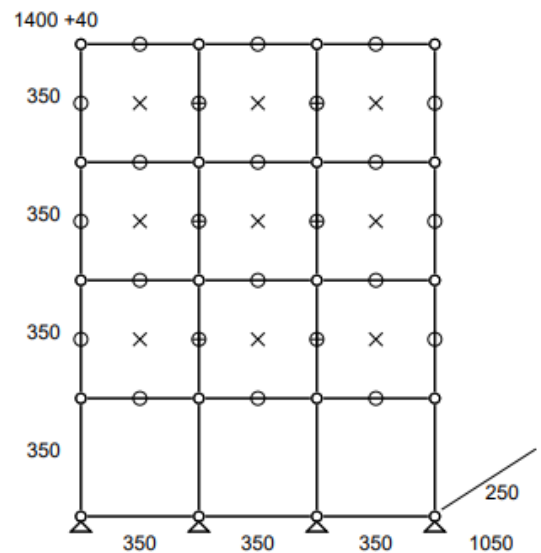

• **Meuble 233 – Orange Pur**

- Meuble de rangement ouvert avec rehausse ouverts
- Dimensions : 1050 x 1440 x 250 mm
- Etat 4/5
- 3 exemplaires
- Valeur neuve : 2.252,12 € HT

PLUSIEURS
EXEMPLAIRES

• **Prix net : 1.580 € HT** (soit 1.899,06 € TTC dont 4,20 € d'écoparticipation).

- Frais de livraison Paris/RP : 110 € TTC

-30%