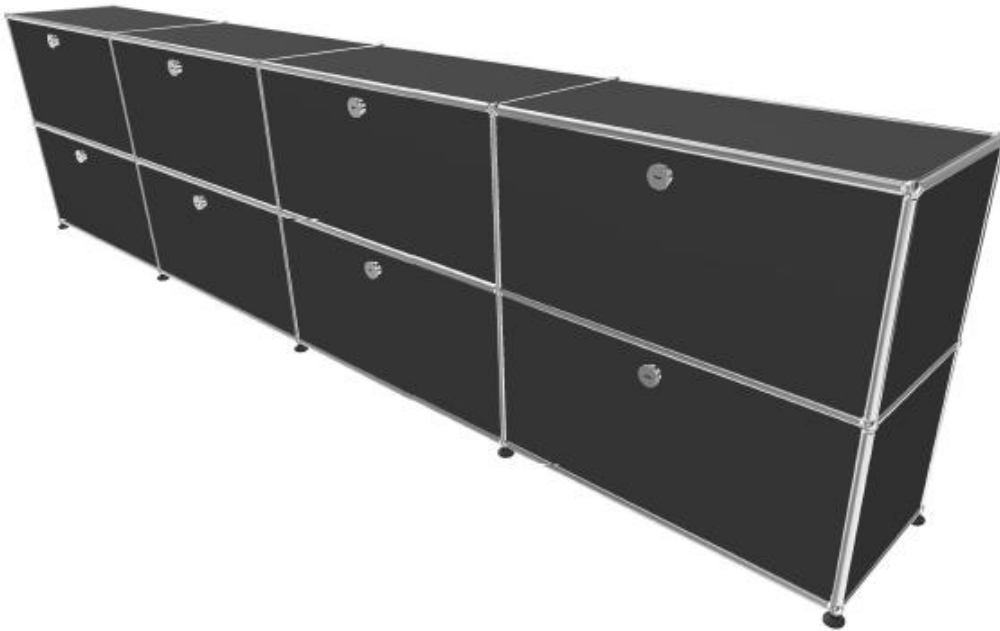

- Frais de livraison Paris/RP : 110 € TTC

525 +80

Meuble visible à notre showroom
23, rue de Bourgogne 75007 PARIS

• **Meuble colonne 192 - Bleu Acier**

- 3 portes coulissantes (sans cadre intérieur) et plateau supérieur en verre transparent ESG.
- Dimensions : 500 x 1090 x 500 mm
- Etat 4/5
- Valeur neuve : 2.093,44 € HT

-25%

• **Prix net : 1.570 € HT** (soit 1.890,16 € TTC dont 4,2 € d'écoparticipation).

- Frais de livraison Paris/RP : 110 € TTC

• Meuble filant 201 – Gris Anthracite

-35%

- Les 4 modules du haut sont fermés par une porte abattante et 3 sont d'entre eux équipés d'une tablette intermédiaire (1 verre et 2 métal).
 - En bas, 2 modules (à gauche et à droite) avec tiroir à cadre haut, et au milieu 2 avec tiroir équipé d'un cadre intermédiaire et rayon coulissant supplémentaire).
 - Etat 3/5
 - Valeur neuve : 5.483,26 € HT
- **Prix net : 3.565 € HT** (soit 4.307,64 € TTC dont 21 € d'écoparticipation).
- Frais de livraison Paris/RP : 250 € TTC

• **Meuble 211 (2) – Gris Clair**

- Meuble d'appoint ou sideboard. 2 modules fermés par des portes abattantes.
- Dimensions : 350 x 740 x 500 mm
- Etat 4/5
- Valeur neuve : 945,23 € HT

-20%

• **Prix net : 710 € HT** (soit 856,30 € TTC dont 2,20 € d'écoparticipation).