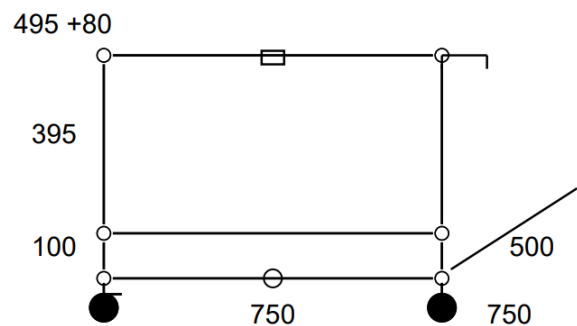

• **Desserte L 3 – Noir graphite et verre laqué**

- Desserte / chariot de service sur roulettes ; deux roulettes avec arrêt
- Dimensions 750 x 575 x 500 mm
- Poids total : 18 kgs
- Etat 4/5
- Valeur neuve : 1 050,12 € HT

• **Prix net : 841 € HT (soit 1010 € TTC dont 1,5 € d'écoparticipation).**

- Frais de livraison Paris/RP : 110 € TTC ou mise à disposition au showroom