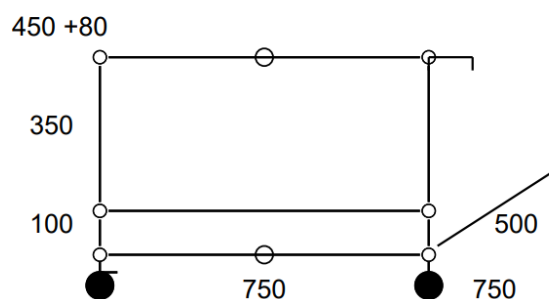

• Desserte L 2 – Orange USM

- Desserte / chariot de service sur roulettes ; deux roulettes avec arrêt
- Dimensions 750 x 530 x 500 mm
- Poids total : 14 kgs
- Etat 4/5
- Valeur neuve : 572 € HT

• Prix net : 460 € HT (soit 555,95 € TTC dont 2,20 € d'écoparticipation).

- Frais de livraison Paris/RP : 110 € TTC ou mise à disposition au showroom

-20%