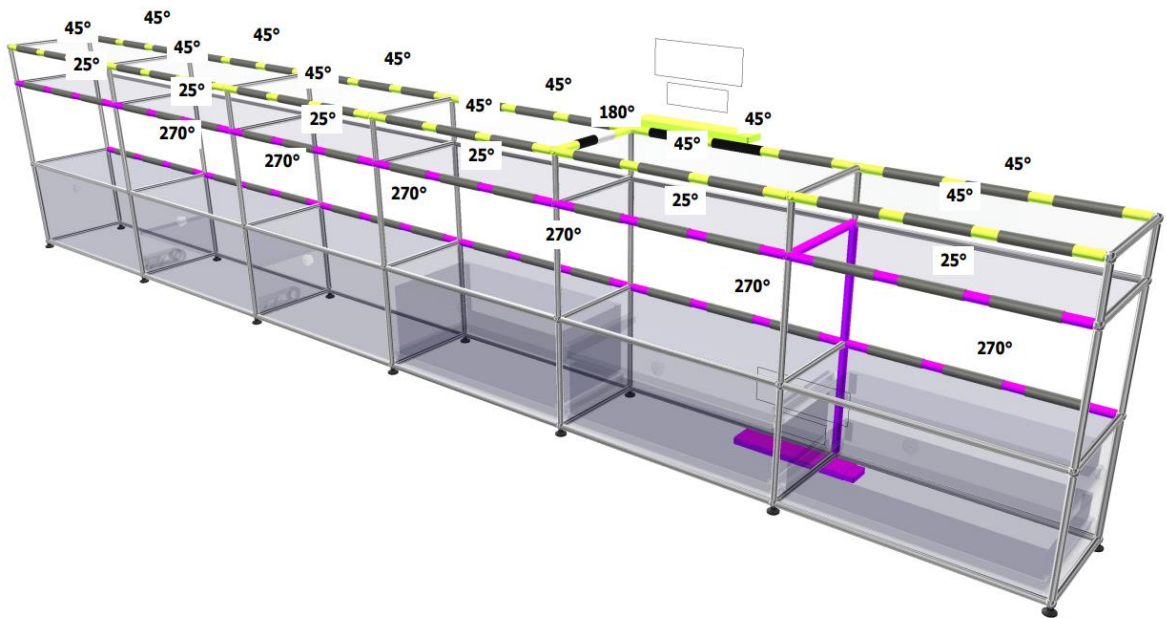

• Meuble 102 – Bleu acier avec USM Haller E