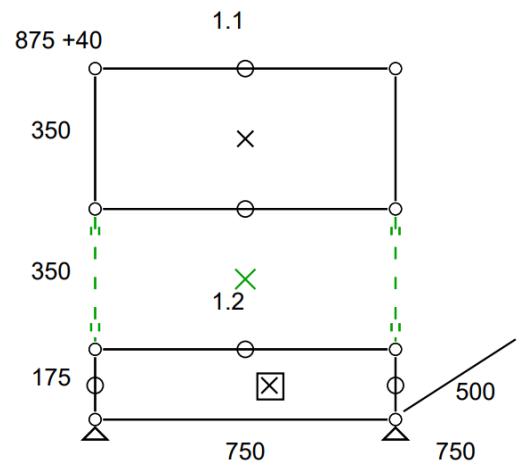

- Frais de livraison Paris/RP : 180 € TTC

• **Etagère 242 – Bleu acier**

- Petite étagère d'angle
- Dimensions 350 x 685 x 350 mm
- Etat 3/5
- Valeur neuve : 539,24 € HT

PLUSIEURS
EXEMPLAIRES

• **Prix net : 405 € HT** (soit 485,85 € TTC dont 1,15 € d'écoparticipation).