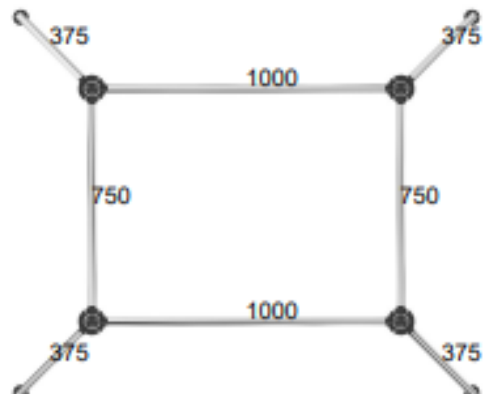

• **Combinaison de 2 Table USM Kitos - K 1.8**

- Dimensions : 1750x750/740 mm
- Finition : Verre laqué rouge ref. 23
- Etat : 1/5 (plateau abimé : rayures et éclats)
- Valeur neuve : 9.263,38 € HT

• **Prix net : 1.850 € HT** (soit 2.259,72 € TTC dont 21 € d'écoparticipation).

- Frais de livraison Paris/RP : 180 € TTC