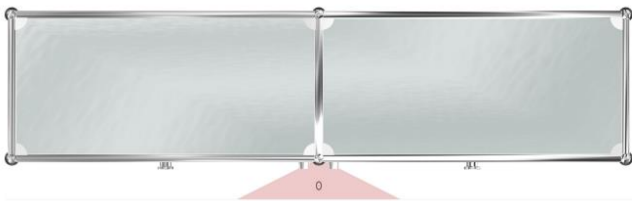

• **Meuble vitrine 276 – Blanc pur et verre**

- Meuble vitrine surélevé composé de 4 modules : deux modules vitrines en verre et deux portes abattantes avec serrures
- Dimensions 1250 x 1090 x 350 mm
- Etat 4/5
- 64 kg
- Valeur neuve : 2.532,37 € HT

PLUSIEURS
EXEMPLAIRES

- **Prix net : 1.900 € HT** (soit 2.287 € TTC dont 7 € d'écoparticipation).
- Frais de livraison Paris/RP : 110 € TTC

-25%