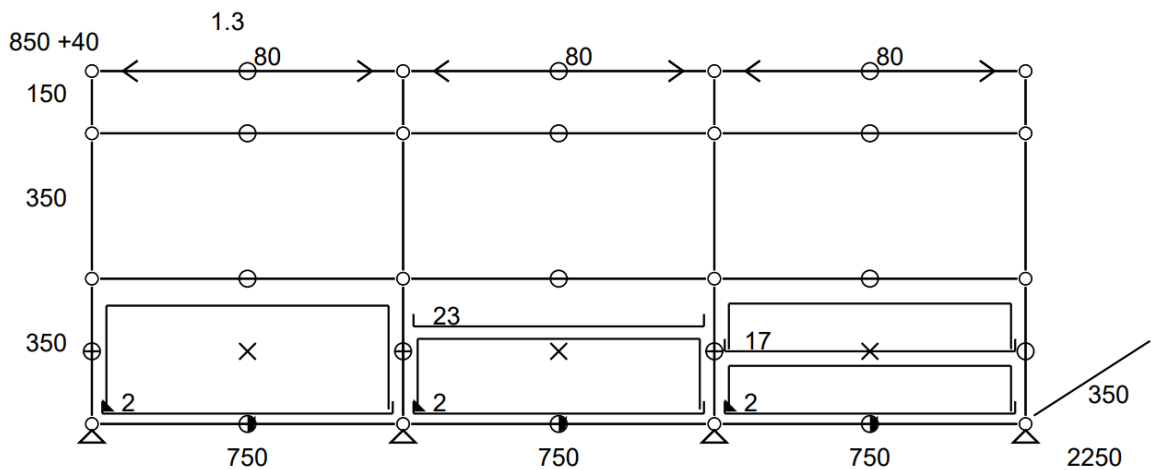

• Meuble 102 – Bleu acier avec USM Haller E