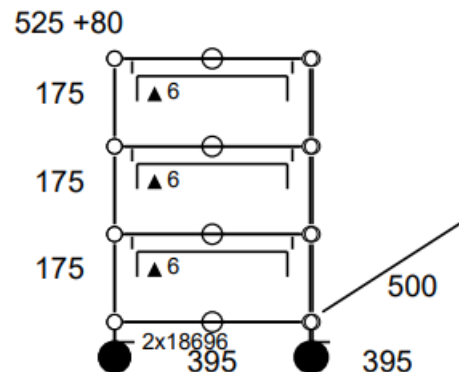

• **Caisson 182 - Orange Pur (équivalent M26)**

- Caisson type M26 - 3 tiroirs
- Dimensions : 395 x 605 x 500 mm
- Etat 5/5
- Plusieurs exemplaires
- Valeur neuve : 1.311 € HT

• **Prix net : 1.115 € HT (soit 1.343,20 € TTC dont 4,2 € d'écoparticipation).**

- Frais de livraison Paris/RP : 110 € TTC

Meuble visible à notre showroom
23, rue de Bourgogne 75007 PARIS