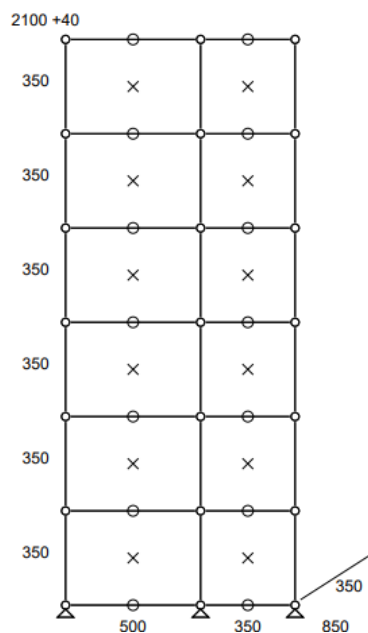

• Meuble 291 – Rouge rubis

Bibliothèque. Ancrage mural inclus.

1. Dimensions : 850 x 2140 x 350 mm
   - Poids total : 56,168 kgs
   - Etat 4/5
   - Valeur neuve : 2 182,50 € HT
2. **Prix net : 1746 € HT** (soit 2099,4 € TTC dont 4,2 € d'écoparticipation).
3. Frais de livraison Paris/RP : 110 € TTC