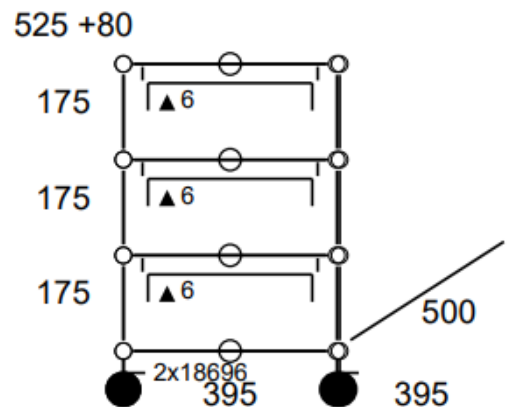

• **Caisson 221 B – Noir Graphite**

1. Caisson 3 tiroirs (type M26 sur notre boutique en ligne)
   - Dimensions : 395 x 605 x 500 mm
   - Etat 4/5 – Rayures sur tube du dessus avant.
   - 42 kg
   - 1 exemplaire disponible
   - Valeur neuve : 1.314,15 € HT
2. **Prix net : 1.050 € HT** (soit 1.266,88 € TTC dont 4,2 € d'écoparticipation).
3. Frais de livraison Paris/RP : 110 € TTC