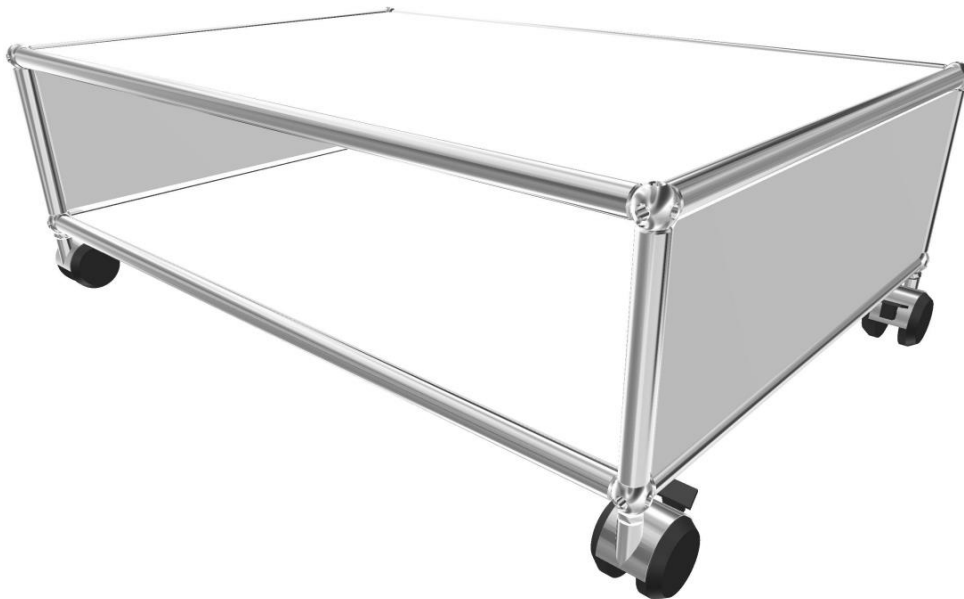

• **Meuble 246 – Blanc pur**

- Meuble multimédia bas sur roulettes sans fond
- Dimensions 750 x 255 x 500 mm
- Etat 3/5
- Valeur neuve : 420,48 € HT

• **Prix net : 335 € HT** (soit 405,95 € TTC dont 1,50 € d'écoparticipation).

- Frais de livraison Paris/RP : 110 € TTC