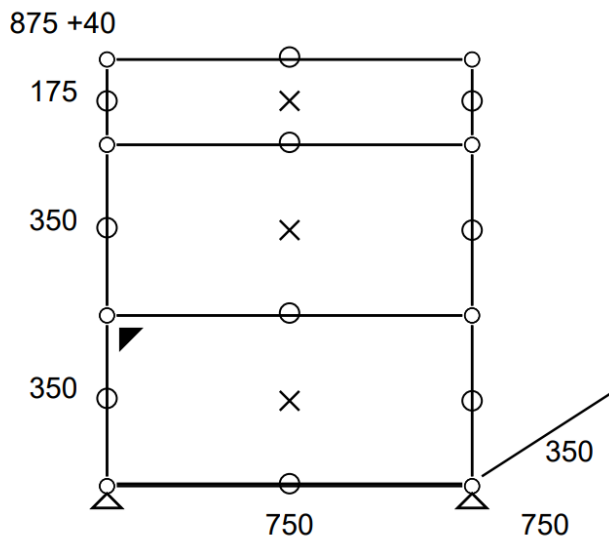

• **Meuble 284 – Jaune Or USM**

1. Meuble de rangement à 3 niveaux équipé d'une porte abattante partie basse
   - Dimensions : 750 x 915 x 350 mm
   - Poids total : 33,2 kgs
   - Etat 4/5
   - Valeur neuve : 1 120,78 € HT
2. **Prix net : 897 € HT** (soit 1079,54 € TTC dont 3,14 € d'écoparticipation).
3. Frais de livraison Paris/RP : 110 € TTC

- 20%