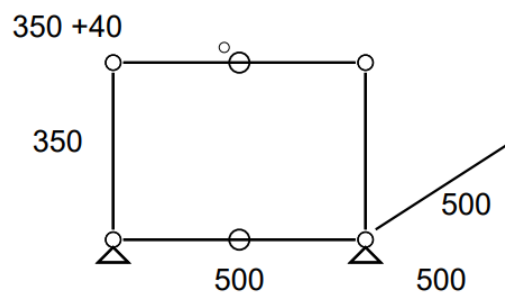

• **Meuble 248 – Gris clair**

- Table d'appoint avec panneau supérieur perforé
- Dimensions 500 x 390 x 500 mm
- Etat 3/5
- Valeur neuve : 327,51 € HT

• **Prix net : 260 € HT** (soit 315,35 € TTC dont 0,66 € d'écoparticipation).

- Frais de livraison Paris/RP : 110 € TTC

-20%