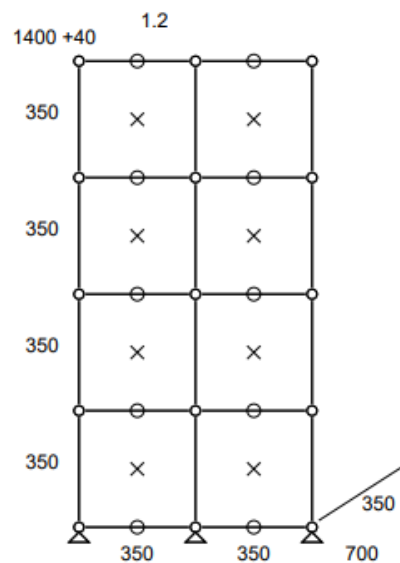

• Meuble 289 – Bleu Gentiane

Bibliothèque mi-hauteur. Ancrage mural inclus.

1. Dimensions : 700 x 1440 x 350 mm
   - Poids total : 34,378 kgs
   - Etat 4/5
   - Valeur neuve : 1 476,14 € HT
2. **Prix net : 1181€ HT** (soit 1420,34 € TTC dont 3,14 € d'écoparticipation).
3. Frais de livraison Paris/RP : 110 € TTC