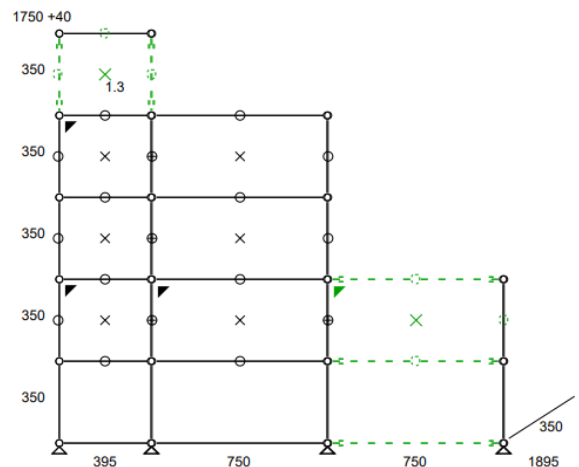

• Prix net : 2.192 € HT (soit 2.642,70 € TTC dont 7 € d'écoparticipation).

- Frais de livraison Paris/RP : 180 € TTC

-30%

• **Meuble vitrine 276 – Blanc pur et verre**

- Meuble vitrine surélevé composé de 4 modules : deux modules vitrines en verre et deux portes abattantes avec serrures
- Dimensions 1250 x 1090 x 350 mm
- Etat 4/5
- 64 kg
- Valeur neuve : 2.532,37 € HT