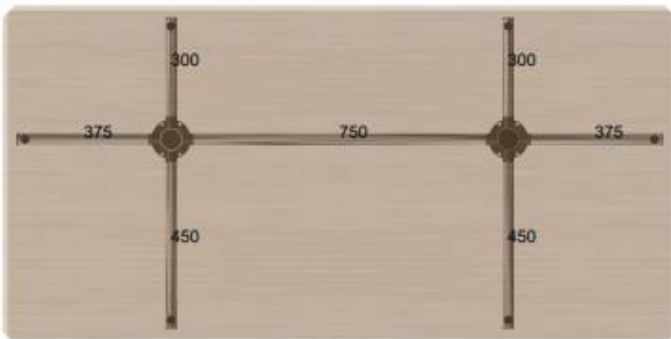

• **Table USM Kitos - K 1.7**

- Dimensions : 1500x750/740 mm
- Finition : Placage noyer vernis
- Etat : 2/5 (traces et marques d'usure)
- Valeur neuve : 1.509,93 € HT

• **Prix net : 605 € HT** (soit 732,64 € TTC dont 4,20 € d'écoparticipation).

- Frais de livraison Paris/RP : 180 € TTC