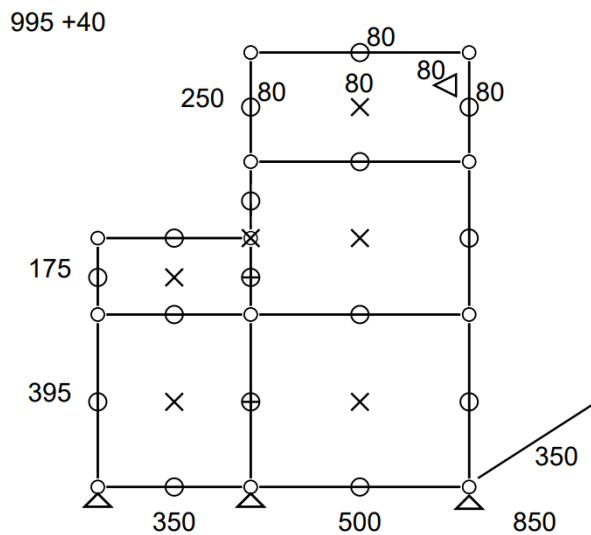

• **Meuble 287 – Blanc pur et verre**

1. Meuble d'appoint équipé de 4 modules ouverts et une vitrine
   - Dimensions : 850 x 1035 x 350 mm
   - Poids total : 37,15 kgs
   - Etat 4/5
   - Valeur neuve : 1 804,84 € HT
2. **Prix net : 1264 € HT** (soit 1519,94 € TTC dont 3,14 € d'écoparticipation).
3. Frais de livraison Paris/RP : 110 € TTC

- 30%