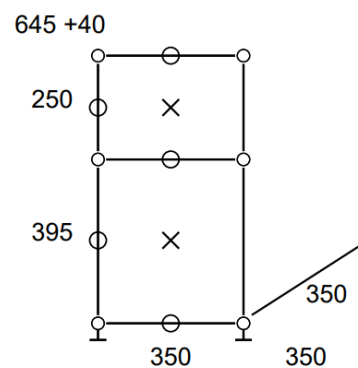

• **Etagère 242 – Bleu acier**

- Petite étagère d'angle
- Dimensions 350 x 685 x 350 mm
- Etat 3/5
- Valeur neuve : 539,24 € HT

PLUSIEURS
EXEMPLAIRES

• **Prix net : 405 € HT** (soit 485,85 € TTC dont 1,15 € d'écoparticipation).

- Frais de livraison Paris/RP : 110 € TTC

-25%