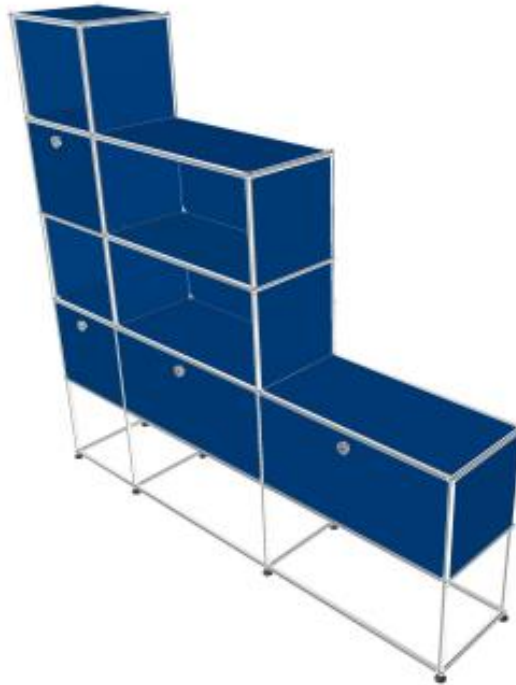

• Prix net : 2.192 € HT (soit 2.642,70 € TTC dont 7 € d'écoparticipation).

- Frais de livraison Paris/RP : 180 € TTC

-30%

• **Meuble vitrine 276 – Blanc pur et verre**

- Meuble vitrine surélevé composé de 4 modules : deux modules vitrines en verre et deux portes abattantes avec serrures
- Dimensions 1250 x 1090 x 350 mm
- Etat 4/5
- 64 kg
- Valeur neuve : 2.532,37 € HT