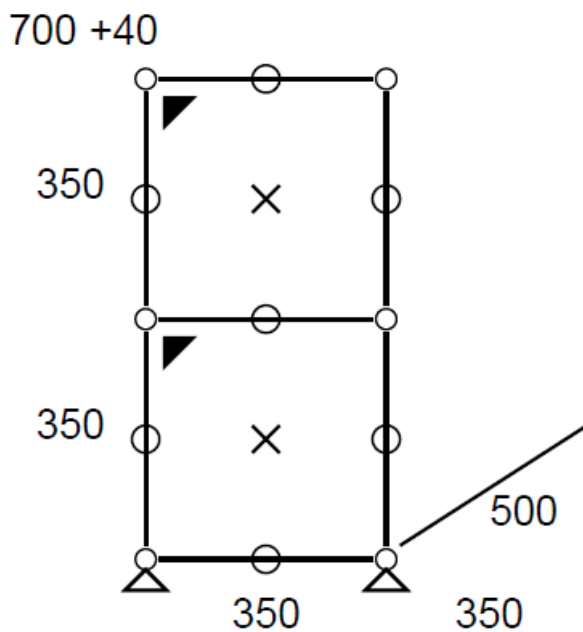

• **Meuble 211 (2) – Gris Clair**

- Meuble d'appoint ou sideboard. 2 modules fermés par des portes abattantes.
- Dimensions : 350 x 740 x 500 mm
- Etat 4/5
- Valeur neuve : 945,23 € HT

-20%

• **Prix net : 710 € HT** (soit 856,30 € TTC dont 2,20 € d'écoparticipation).

- Frais de livraison Paris/RP : 110 € TTC