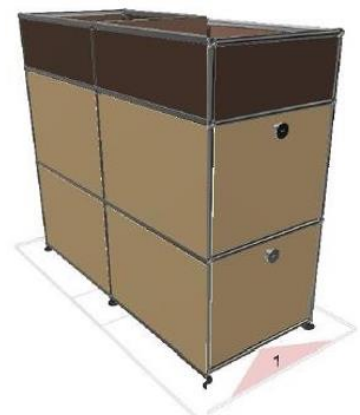

• Meuble 77 - Marron et Beige USM

- Meuble biface étroit avec 2 portes abattantes d'un côté et 3 tiroirs de l'autre. Un module ouvert sur le dessus.
- Dimensions : 395 x 915 x 500 mm
- 67,4 kgs
- Etat : 3/5
- Valeur neuve : 2.497,33 € HT

-40%

• Prix net : 1.490 € HT (soit 1.806,14 € TTC dont 7 € d'écoparticipation).

- Frais de livraison Paris/RP : 110 € TTC

Ouvert sur le dessus
(usage bac disques,
livres, etc.)