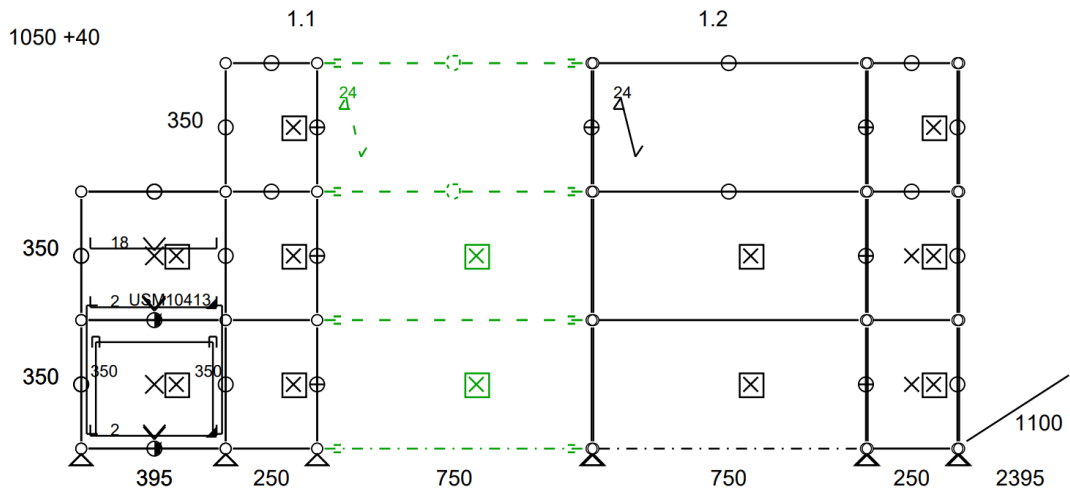

- 30%

• **Meuble 288 – Banque d'accueil**

Banque d'accueil équipée de 2 modules tiroirs et 2 présentoirs

- Dimensions : 2395 x 1100 x 1090 mm
- Poids total : 134,64 kgs
- Etat 4/5
- Valeur neuve : 4 804,88 € HT
- **Prix net : 3604 € HT** (soit 4337,4 € TTC dont 12,6 € d'écoparticipation).
- Frais de livraison Paris/RP : 220 € TTC