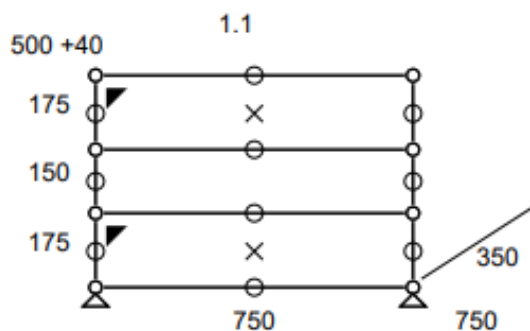

• **Meuble 129 B – Argent Mat USM**

- Meuble de rangement ou table de chevet composé de 3 modules dont 2 fermés par des portes abattantes
- Dimensions 750 x 540 x 350 mm
- Poids total : 29 kgs
- Etat 3/5
- Valeur neuve : 1.210 € HT

3 EXEMPLAIRES

-25%

• **Prix net : 905 € HT** (soit 1.091,70 € TTC dont 2,20 € d'écoparticipation).

- Frais de livraison Paris/RP : 110 € TTC