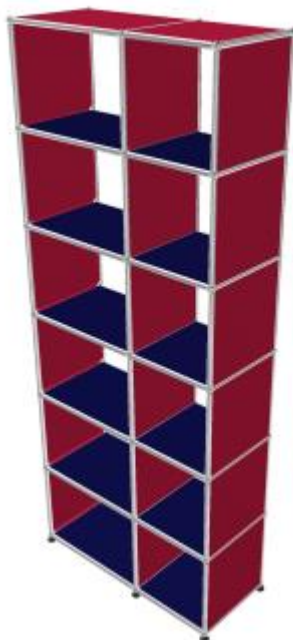

• **Meuble 292 – Rouge rubis et Bleu acier**

Bibliothèque sans fonds. Ancrage mural inclus.

1. Dimensions : 850 x 2140 x 350 mm
   - Poids total : 60,008 kgs
   - Etat 4/5
   - Valeur neuve : 2 326,80 € HT
2. **Prix net : 1745 € HT** (soit 2098,2 € TTC dont 4,2 € d'écoparticipation).
3. Frais de livraison Paris/RP : 110 € TTC