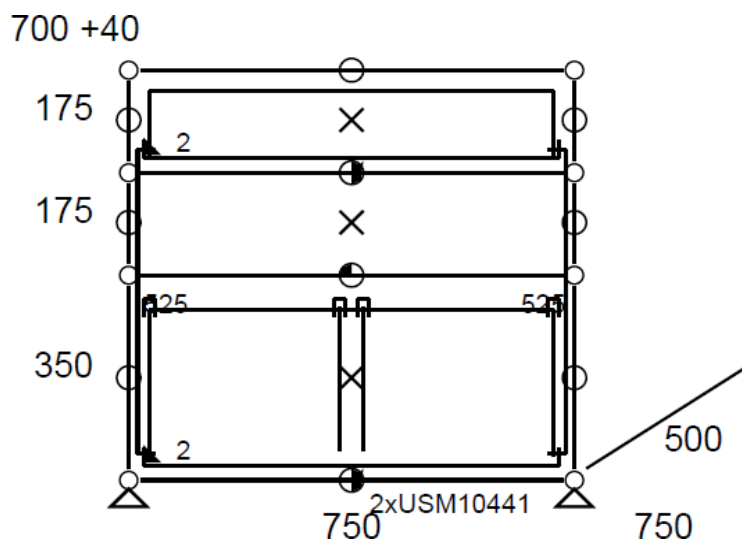

• Meuble 141 - Blanc Pur

- Meuble blanc pur de 3 modules équipé en haut et bas de tiroirs avec cadres (celui du bas avec séparateurs).
- 78 kgs
- Etat : 4/5
- Valeur neuve : 2.146,05 € HT

5 EXEMPLAIRES

-25%

• Prix net : 1.610 € HT (soit 1.932,49 € TTC dont 7 € d'écoparticipation).

- Frais de livraison Paris/RP : 110 € TTC

Meuble visible à notre showroom
23, rue de Bourgogne 75007 PARIS