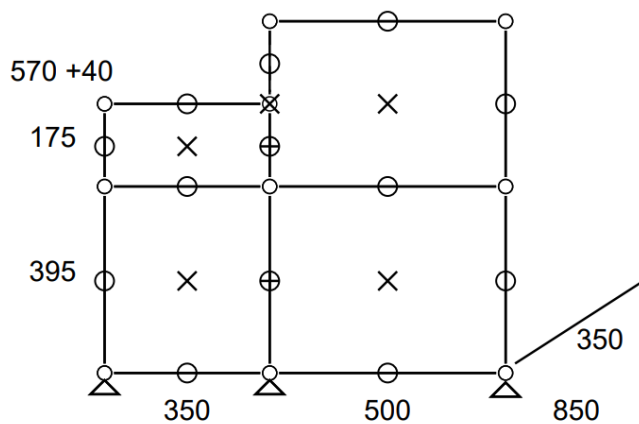

• Meuble 286 – Blanc pur USM

1. Meuble d'appoint équipé de 4 modules ouverts
   - Dimensions : 850 x 610/745 x 350 mm
   - Poids total : 27,6 kgs
   - Etat 4/5
   - Valeur neuve : 1 149,34 € HT
2. **Prix net : 805 € HT** (soit 968,19 € TTC dont 2,19 € d'écoparticipation).
3. Frais de livraison Paris/RP : 110 € TTC