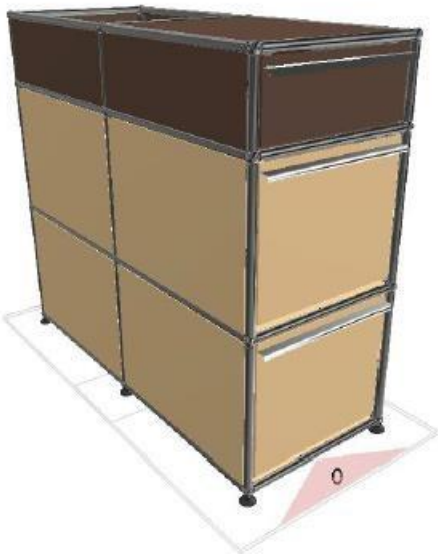

• Meuble 77 - Marron et Beige USM

- Meuble biface étroit avec 2 portes abattantes d'un côté et 3 tiroirs de l'autre. Un module ouvert sur le dessus.
- Dimensions : 395 x 915 x 500 mm
- 67,4 kgs
- Etat : 3/5
- Valeur neuve : 2.497,33 € HT

-40%

• Prix net : 1.490 € HT (soit 1.806,14 € TTC dont 7 € d'écoparticipation).

- Frais de livraison Paris/RP : 110 € TTC

Ouvert sur le dessus
(usage bac disques,
livres, etc.)