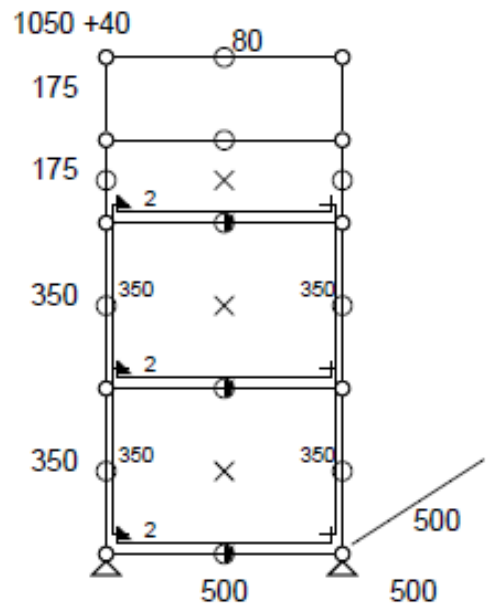

• **Meuble colonne 192 - Bleu Acier**

- 3 portes coulissantes (sans cadre intérieur) et plateau supérieur en verre transparent ESG.
- Dimensions : 500 x 1090 x 500 mm
- Etat 4/5
- Valeur neuve : 2.093,44 € HT

-25%

• **Prix net : 1.570 € HT** (soit 1.890,16 € TTC dont 4,2 € d'écoparticipation).

- Frais de livraison Paris/RP : 110 € TTC