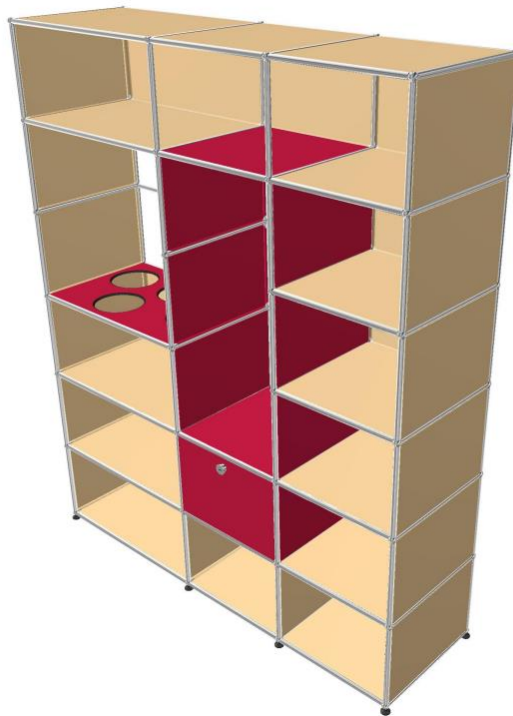

• **Meuble vestiaire 265 - Beige USM et Rouge Rubis**

- Meuble de rangement avec 1 compartiment fermé par une porte abattante et un compartiment univers végétal. 1 portant à vêtements dans le module rouge.
- Dimensions 1750 x 2140 x 500 mm
- Poids total : 138 kgs
- Etat 4/5
- Valeur neuve : 4.350 € HT

• **Prix net : 3.260 € HT (soit 3.934,10 € TTC dont 12,60 € d'écoparticipation).**

- Frais de livraison et montage Paris/RP : 180 € TTC