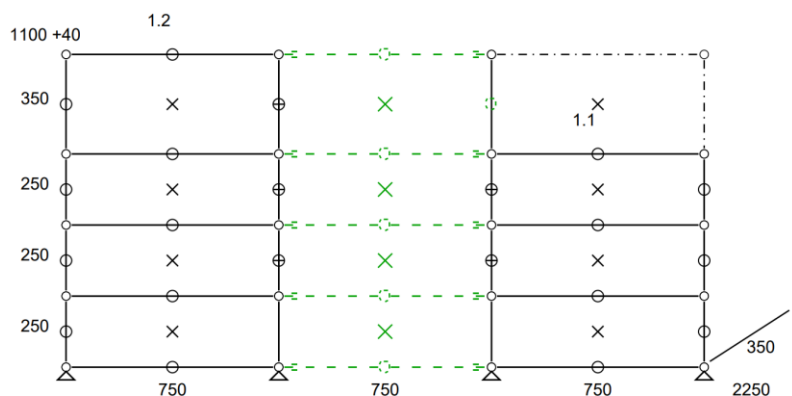

• Bibliothèque 285 – Gris Moyen USM

- Meuble de rangement à quatre niveaux
- Dimensions : 2250 x 1140 x 350 mm
- Poids total : 87,1 kgs
- Etat 4/5
- Valeur neuve : 2 908,58 € HT

• Prix net : 2182 € HT (soit 2625,39 € TTC dont 6,99 € d'écoparticipation).

- Frais de livraison Paris/RP : 110 € TTC

- 25%