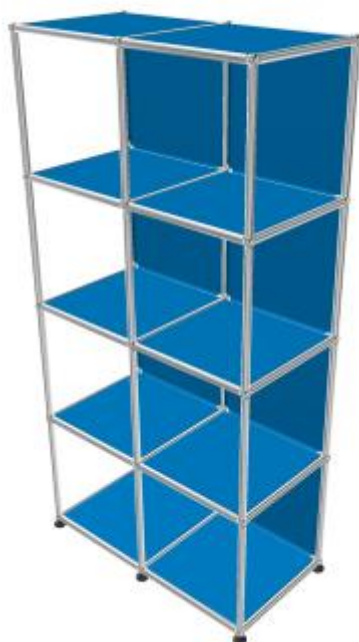

• Meuble 289 – Bleu Gentiane

Bibliothèque mi-hauteur. Ancrage mural inclus.

1. Dimensions : 700 x 1440 x 350 mm
   - Poids total : 34,378 kgs
   - Etat 4/5
   - Valeur neuve : 1 476,14 € HT
2. **Prix net : 1181€ HT** (soit 1420,34 € TTC dont 3,14 € d'écoparticipation).
3. Frais de livraison Paris/RP : 110 € TTC