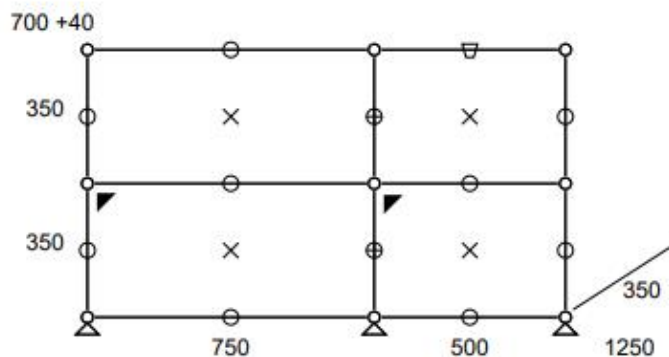

• **Meuble 284 – Jaune Or USM**

- Meuble de rangement à 3 niveaux équipé d'une porte abattante partie basse
 - Dimensions : 750 x 915 x 350 mm
 - Poids total : 33,2 kgs
 - Etat 4/5
 - Valeur neuve : 1 120,78 € HT
- **Prix net : 897 € HT** (soit 1079,54 € TTC dont 3,14 € d'écoparticipation).
- Frais de livraison Paris/RP : 110 € TTC