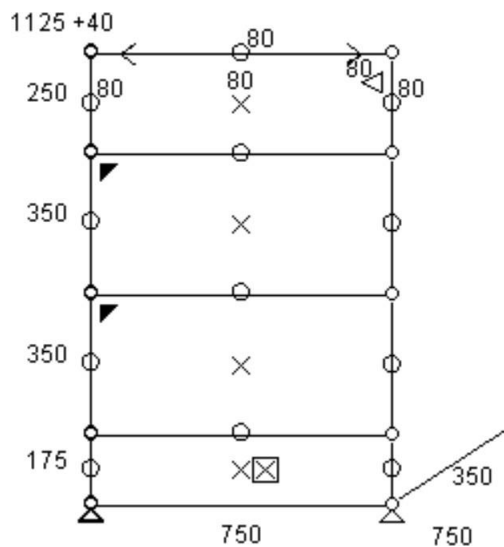

• Meuble 151 - Bleu Gentiane

1. Meuble équipé d'un module vitrine, porte vitrée en haut et deux modules fermés portes abattantes en bas – petite rehausse fermée en partie basse
   - Dimensions : 750 x 1165 x 350 mm
   - 49 kgs
   - Etat : 4/5
   - Valeur neuve : 1.987,87 € HT
2. **Prix net : 1.390 € HT** (soit 1.673,92 € TTC dont 4,2 € d'écoparticipation).
3. Frais de livraison Paris/RP : 110 € TTC

-30%