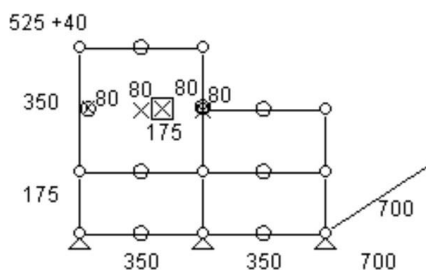

• Meuble 153 - Blanc Pur

1. Table basse niveaux dégradés – 4 modules vides – 1 cube de rangement vitré surélevé – 1 niche vide surélevée
   - Dimensions : 700 x 565 x 700 mm
   - 28 kgs
   - Etat : 4/5
   - Valeur neuve : 1.490,53 € HT
2. **Prix net : 1.045 € HT** (soit 1.253,53 € TTC dont 2,20 € d'écoparticipation).
3. Frais de livraison Paris/RP : 110 € TTC