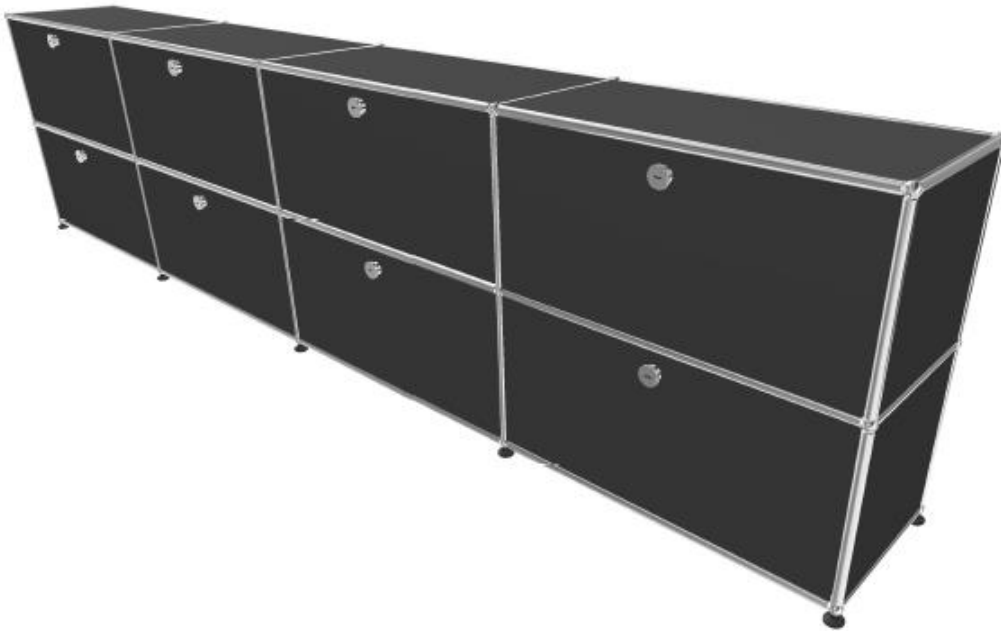

- Frais de livraison Paris/RP : 110 € TTC

525 +80

Meuble visible à notre showroom
23, rue de Bourgogne 75007 PARIS

• Meuble filant 201 – Gris Anthracite

- Les 4 modules du haut sont fermés par une porte abattante et 3 sont d'entre eux équipés d'une tablette intermédiaire (1 verre et 2 métal).
 - En bas, 2 modules (à gauche et à droite) avec tiroir à cadre haut, et au milieu 2 avec tiroir équipé d'un cadre intermédiaire et rayon coulissant supplémentaire).
 - Etat 3/5
 - Valeur neuve : 5.483,26 € HT
- **Prix net : 3.565 € HT** (soit 4.307,64 € TTC dont 21 € d'écoparticipation).
- Frais de livraison Paris/RP : 250 € TTC

• **Meuble 211 (2) – Gris Clair**

- Meuble d'appoint ou sideboard. 2 modules fermés par des portes abattantes.
- Dimensions : 350 x 740 x 500 mm
- Etat 4/5
- Valeur neuve : 945,23 € HT

-20%

• **Prix net : 710 € HT** (soit 856,30 € TTC dont 2,20 € d'écoparticipation).