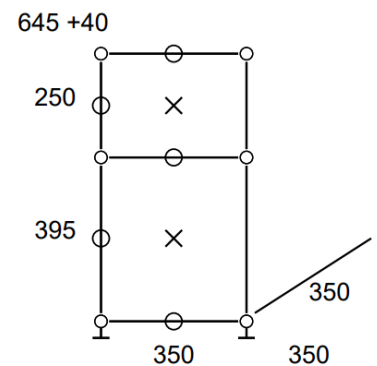

• **Etagère 242 – Bleu acier**

- Petite étagère d'angle
- Dimensions 350 x 685 x 350 mm
- Etat 3/5
- Valeur neuve : 539,24 € HT

PLUSIEURS
EXEMPLAIRES

• **Prix net : 405 € HT** (soit 485,85 € TTC dont 1,15 € d'écoparticipation).

- Frais de livraison Paris/RP : 110 € TTC

-25%