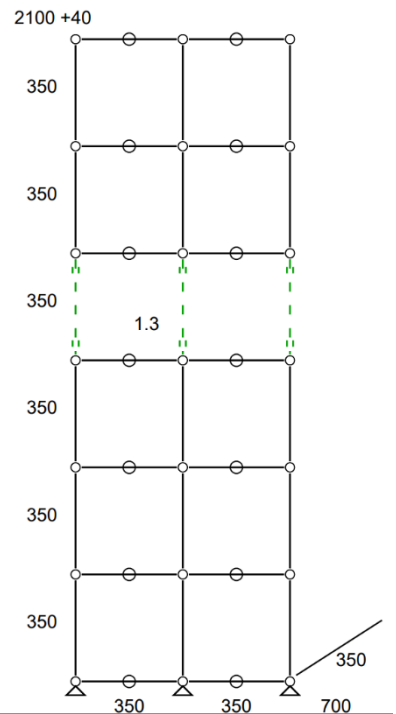

• **Bibliothèque 263 – Beige USM**

- Bibliothèque haute de 2140 mm. Ancrage mural inclus.
- Dimensions 700 x 2140 x 350 mm
- Poids total : 36 kgs
- Etat 4/5
- Valeur neuve : 1.826 € HT

• **Prix net : 1.460 € HT (soit 1.757,44 € TTC dont 3,14 € d'écoparticipation).**

- Frais de livraison et montage Paris/RP : 180 € TTC