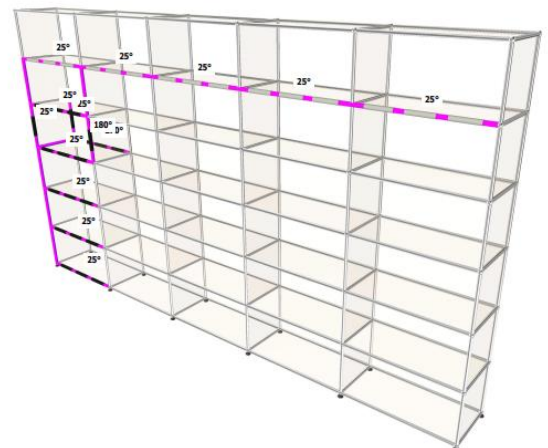

• Meuble de rangement 90 – Beige USM

- Meuble de rangement entièrement équipé de tiroirs.

Pour les modules du bas (de gauche à droite) : un grand tiroir sans cadre de rehausse à gauche, un tiroir avec cadre de rehausse et rayon intermédiaire au centre et un tiroir avec cadre de rehausse à droite.

- Frais de livraison Paris/RP : 110 € TTC

• **Meuble 248 – Gris clair**

- Table d'appoint avec panneau supérieur perforé
- Dimensions 500 x 390 x 500 mm
- Etat 3/5
- Valeur neuve : 327,51 € HT

• **Prix net : 260 € HT** (soit 315,35 € TTC dont 0,66 € d'écoparticipation).

- Frais de livraison Paris/RP : 110 € TTC

-20%

• Bibliothèque 262 – Beige USM avec Haller E

- Bibliothèque haute de 2140 mm. Eclairage Haller E sur le 5ème module en hauteur (cf. tubes roses et gris sur le schéma ci-dessous).
- Dimensions 3750 x 2140 x 350 mm
- Poids total : 221 kgs
- Etat 4/5
- Valeur neuve : 9.469 € HT

-25%

• Prix net : 7.100 € HT (soit 8.556 € TTC dont 21 € d'écoparticipation).

- Frais de livraison et montage Paris/RP : 250 € TTC

• **Bibliothèque 263 – Beige USM**

- Bibliothèque haute de 2140 mm. Ancrage mural inclus.
- Dimensions 700 x 2140 x 350 mm
- Poids total : 36 kgs
- Etat 4/5
- Valeur neuve : 1.826 € HT