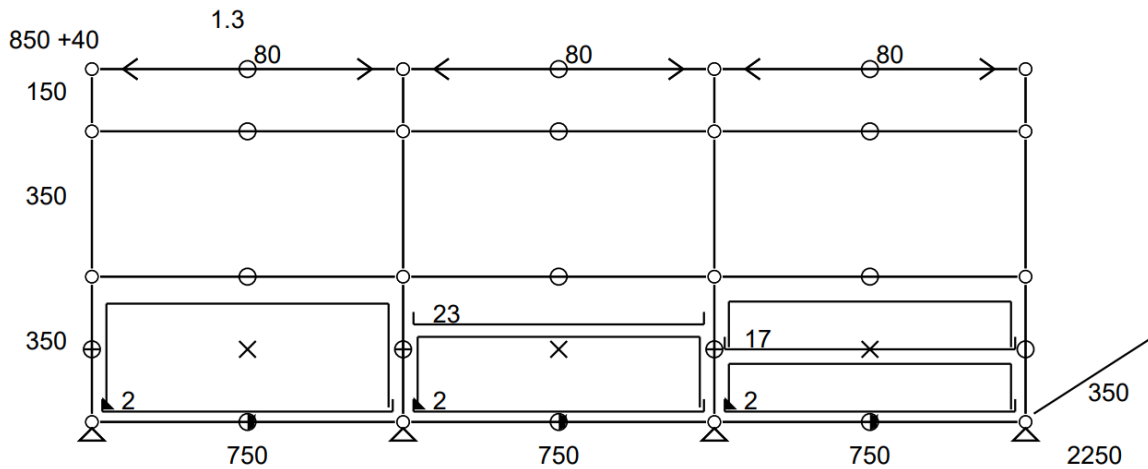

• Meuble 102 – Bleu acier avec USM Haller E