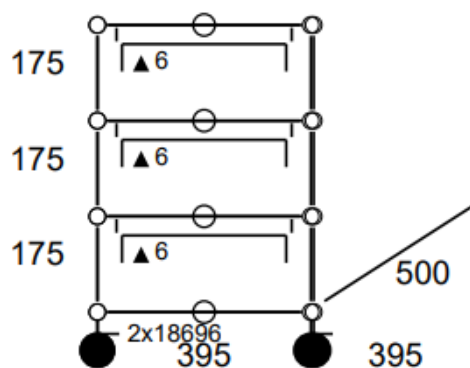

• Caisson 221 B – Noir Graphite

1. Caisson 3 tiroirs (type M26 sur notre boutique en ligne)
   - Dimensions : 395 x 605 x 500 mm
   - Etat 4/5 – Rayures sur tube du dessus avant.
   - 42 kg
   - 1 exemplaire disponible
   - Valeur neuve : 1.314,15 € HT
2. **Prix net : 1.050 € HT** (soit 1.266,88 € TTC dont 4,2 € d'écoparticipation).
3. Frais de livraison Paris/RP : 110 € TTC

-20%

525 +80