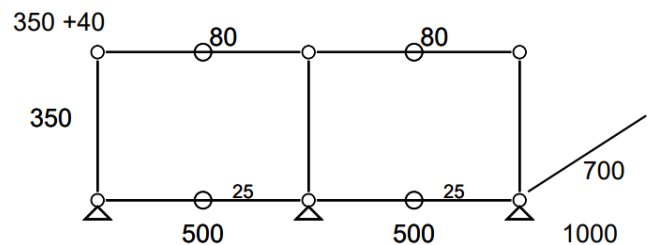

-25%

• Prix net : 3.260 € HT (soit 3.934,10 € TTC dont 12,60 € d'écoparticipation).

- Frais de livraison et montage Paris/RP : 180 € TTC

• **Table basse 268 - Jaune or et verre avec Haller E**

- Table basse composée de 4 modules ouverts et équipée d'éclairage Haller E mettant en valeur la partie basse.
- Dimensions 1000 x 700 x 390 mm
- Poids total : 25 kgs
- Etat 4/5
- Valeur neuve : 2.577 € HT

-25%

• **Prix net : 1.930 € HT** (soit 2.319,95 € TTC dont 2,20 € d'écoparticipation).

- Frais de livraison Paris/RP : 110 € TTC

• **Bibliothèque 285 – Gris Moyen USM**

- Meuble de rangement à quatre niveaux
- Dimensions : 2250 x 1140 x 350 mm
- Poids total : 87,1 kgs
- Etat 4/5
- Valeur neuve : 2 908,58 € HT