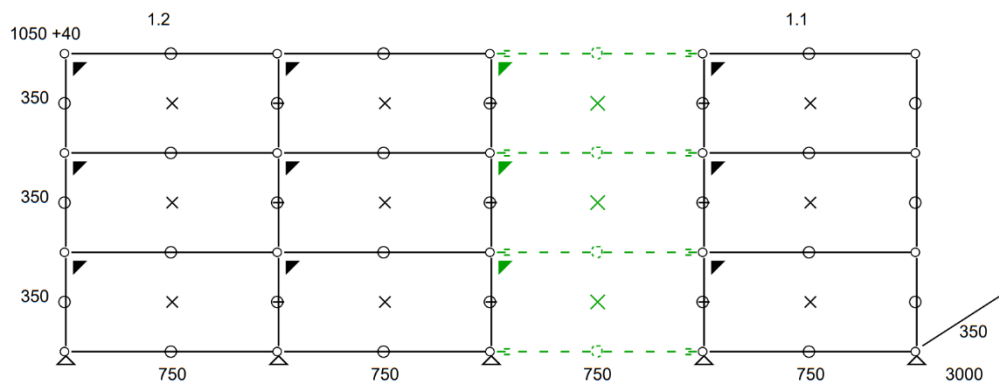

• **Meuble 239 – Noir graphite**

- Grand meuble de rangement à trois niveaux équipés de portes abattantes
- Dimensions 3000 x 1090 x 350 mm
- Etat 3/5
- Valeur neuve : 5.233,73 € HT

• **Prix net : 3.925 € HT** (soit 4.741,81 € TTC dont 21 € d'écoparticipation).

- Frais de livraison Paris/RP : 180 € TTC