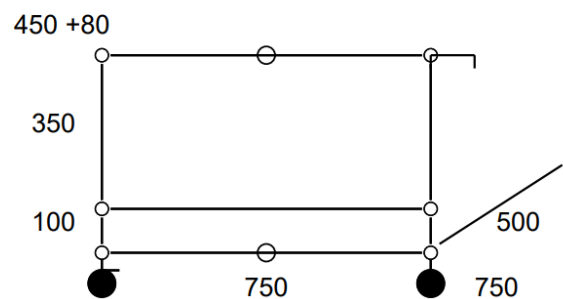

• **Desserte L 1 – Beige USM**

- Desserte / chariot de service sur roulettes ; deux roulettes avec arrêt
- Dimensions 750 x 530 x 500 mm
- Poids total : 14 kgs
- Etat 4/5
- Valeur neuve : 572 € HT

• **Prix net : 460 € HT** (soit 555,95 € TTC dont 2,20 € d'écoparticipation).

- Frais de livraison Paris/RP : 110 € TTC ou mise à disposition au showroom