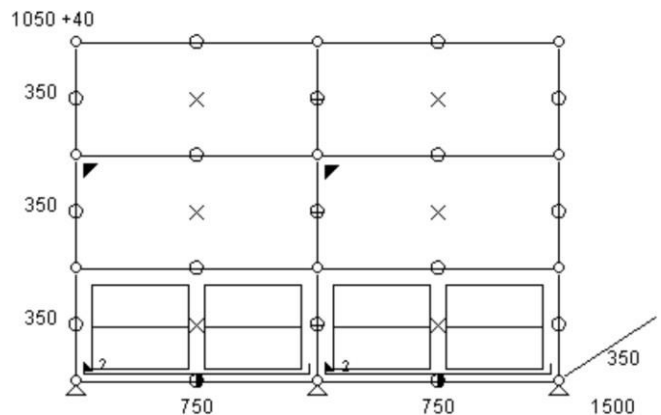

• Meuble 160 - Bleu Gentiane

1. Commode 6 modules – ouvert avec fond en partie haute (éclairage Led haller E) – portes abattantes en partie intermédiaire – tiroirs avec paniers pour dossiers suspendus en partie basse
   - Dimensions : 1500 x 1090 x 350 mm
   - 90 kgs
   - Etat : 4/5
   - Valeur neuve : 3.911,55 € HT
2. **Prix net : 2.740 € HT** (soit 3.294,38 € TTC dont 7 € d'écoparticipation).
3. Frais de livraison Paris/RP : 180 € TTC