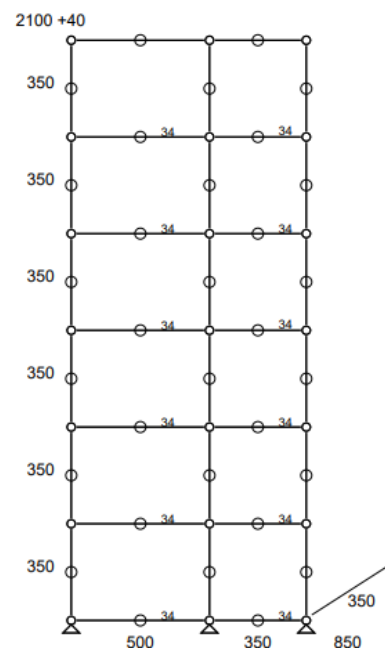

- **Meuble 292 – Rouge rubis et Bleu acier**

Bibliothèque sans fonds. Ancrage mural inclus.

1. Dimensions : 850 x 2140 x 350 mm
   - Poids total : 60,008 kgs
   - Etat 4/5
   - Valeur neuve : 2 326,80 € HT
2. **Prix net : 1745 € HT** (soit 2098,2 € TTC dont 4,2 € d'écoparticipation).
   - Frais de livraison Paris/RP : 110 € TTC