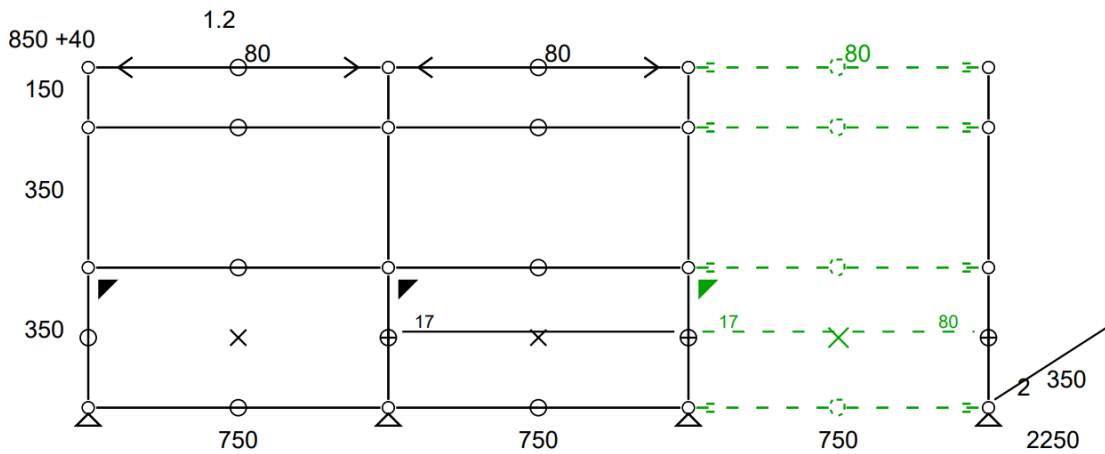

• Meuble 102 – Bleu acier avec USM Haller E