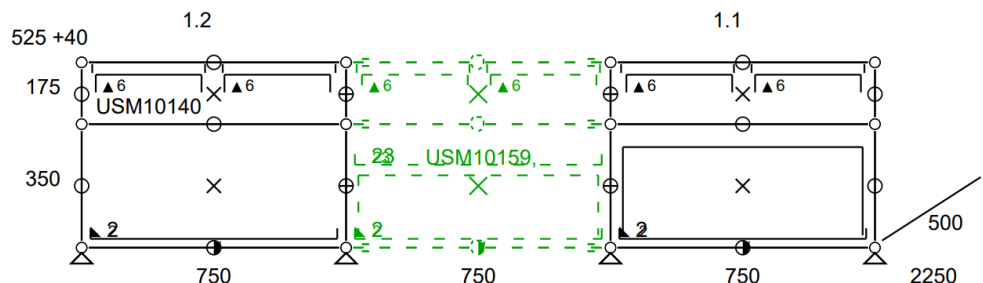

• Meuble de rangement 90 – Beige USM

- Meuble de rangement entièrement équipé de tiroirs.

Pour les modules du bas (de gauche à droite) : un grand tiroir sans cadre de rehausse à gauche, un tiroir avec cadre de rehausse et rayon intermédiaire au centre et un tiroir avec cadre de rehausse à droite.

- Meuble avec rayures et panneaux enfoncés.
- Dimensions 2 250 x 565 x 500 mm
- Etat 2,5/5
- Valeur neuve : 4.644,10 € HT

-40%

- **Prix net : 2.785 € HT** (soit 3.355,54 € TTC dont 12 € d'écoparticipation).

- Frais de livraison Paris/RP : 300 € TTC