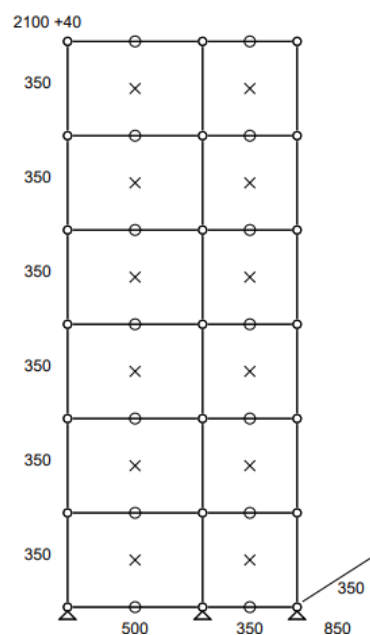

• Meuble 291 – Rouge rubis

Bibliothèque. Ancrage mural inclus.

1. Dimensions : 850 x 2140 x 350 mm
   - Poids total : 56,168 kgs
   - Etat 4/5
   - Valeur neuve : 2 182,50 € HT
2. **Prix net : 1746 € HT** (soit 2099,4 € TTC dont 4,2 € d'écoparticipation).
3. Frais de livraison Paris/RP : 110 € TTC