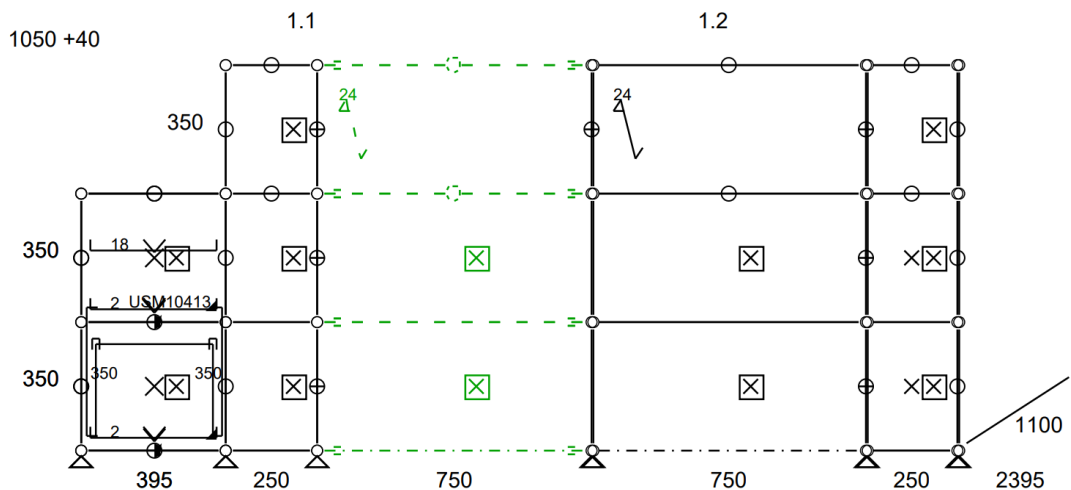

• Meuble 288 – Banque d'accueil

Banque d'accueil équipée de 2 modules tiroirs et 2 présentoirs

- Dimensions : 2395 x 1100 x 1090 mm
- Poids total : 134,64 kgs
- Etat 4/5
- Valeur neuve : 4 804,88 € HT
- **Prix net : 3604 € HT** (soit 4337,4 € TTC dont 12,6 € d'écoparticipation).
- Frais de livraison Paris/RP : 220 € TTC

- 25%