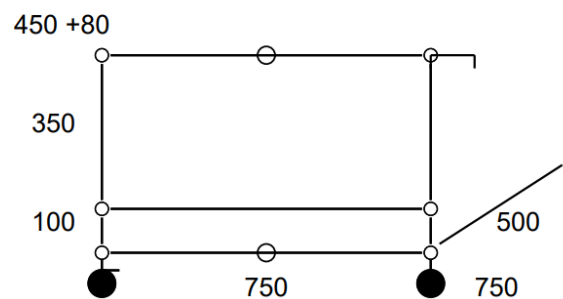

• **Desserte L 3 – Marron USM**

- Desserte / chariot de service sur roulettes ; deux roulettes avec arrêt
- Dimensions 750 x 530 x 500 mm
- Poids total : 14 kgs
- Etat 4/5
- Valeur neuve : 572 € HT

• **Prix net : 460 € HT** (soit 555,95 € TTC dont 2,20 € d'écoparticipation).

- Frais de livraison Paris/RP : 110 € TTC ou mise à disposition au showroom