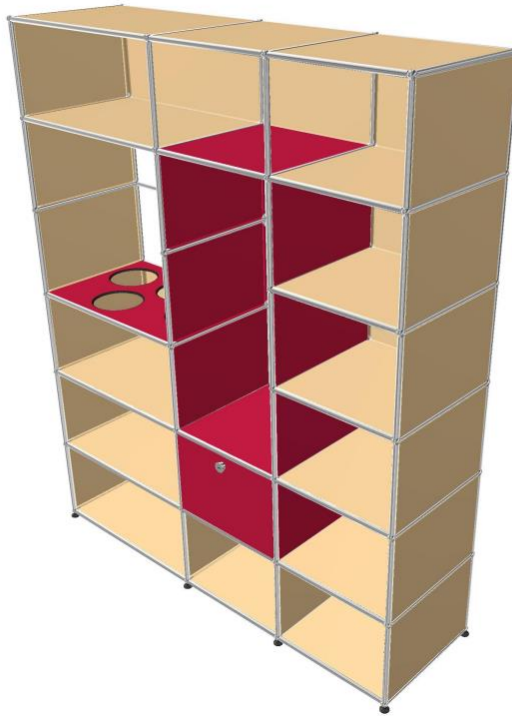

• Meuble vestiaire 265 - Beige USM et Rouge Rubis

- Meuble de rangement avec 1 compartiment fermé par une porte abattante et un compartiment univers végétal. 1 portant à vêtements dans le module rouge.
- Dimensions 1750 x 2140 x 500 mm
- Poids total : 138 kgs
- Etat 4/5
- Valeur neuve : 4.350 € HT

-25%

• Prix net : 3.260 € HT (soit 3.934,10 € TTC dont 12,60 € d'écoparticipation).

- Frais de livraison et montage Paris/RP : 180 € TTC