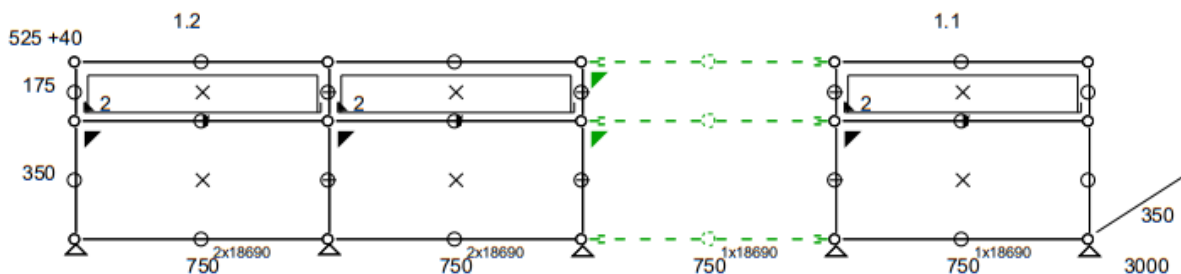

• Meuble 299 – Meuble bas filant

Modules supérieurs équipés de 3 tiroirs et d'une porte abattante. Portes abattantes pour les modules inférieurs.

1. Dimensions : 3023 x 565 x 373 mm
   - Poids total : 161 kgs
   - Etat 4/5
   - Valeur neuve : 4 566,50 € HT
2. **Prix net : 3650 € HT** (soit 4398 € TTC dont 15 € d'écoparticipation).
3. Frais de livraison Paris/RP : 180 € TTC

- 20%