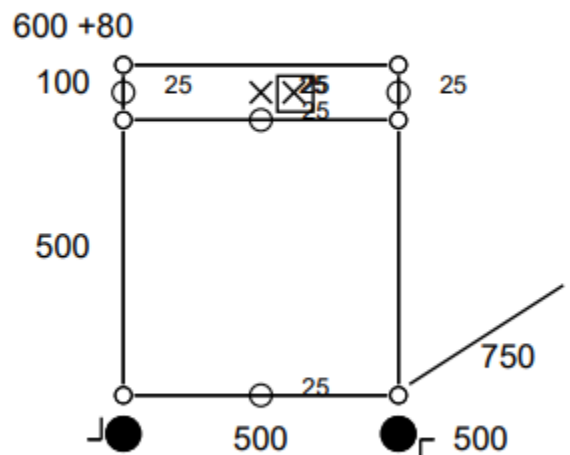

• **Desserte 168 bis – Jaune Or**

- Desserte / chariot de service sur roulettes
- Dimensions 750 x 500 x 680 mm
- Etat 4/5
- Valeur neuve : 703,26 € HT

-20%

• **Prix net : 560 € HT** (soit 675,38 € TTC dont 1,15 € d'écoparticipation).

- Frais de livraison Paris/RP : 110 € TTC ou mise à disposition au showroom