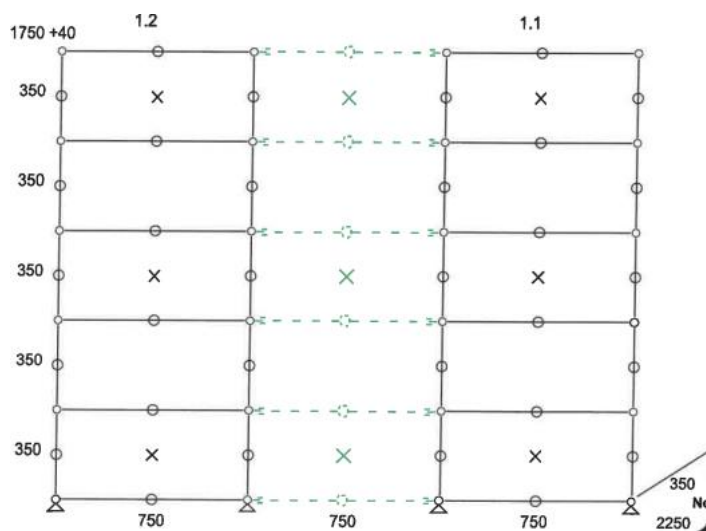

• Meuble 293 – Blanc pur

Bibliothèque avec et sans fonds.

1. Dimensions : 2250 x 1790 x 350 mm
   - Poids total : 113,154 kgs
   - Etat 4/5
   - Valeur neuve : 3 436,03 € HT
2. **Prix net : 2749 € HT** (soit 3311,4 € TTC dont 12,6 € d'écoparticipation).
3. Frais de livraison Paris/RP : 220 € TTC