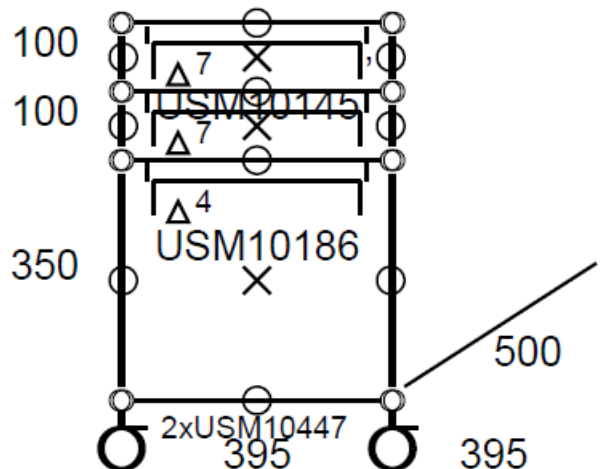

• Caisson 140 - Blanc Pur

- Caisson 3 tiroirs entièrement habillé : tiroirs avec serrure, accessoires de rangement Inos dans le tiroir supérieur et séparateurs pour dossiers suspendus dans le tiroir inférieur, roulettes avec arrêt.
- Dimensions : 395 x 630 x 500 mm
- 51,8 kgs
- Etat : 4/5
- Valeur neuve : 1.862 € HT

-25%

• Prix net : 1.395 € HT (soit 1.661,20 € TTC dont 4,20 € d'écoparticipation).

- Frais de livraison Paris/RP : 110 € TTC

550 +80