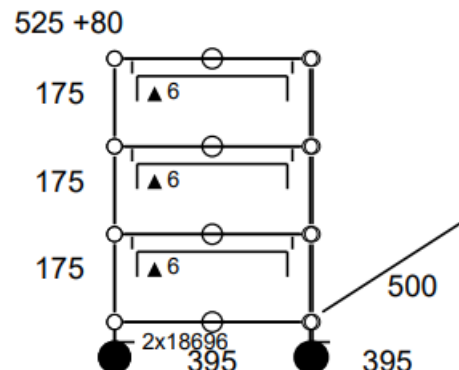

• **Caisson 182 - Orange Pur (équivalent M26)**

- Caisson type M26 - 3 tiroirs
- Dimensions : 395 x 605 x 500 mm
- Etat 5/5
- Plusieurs exemplaires
- Valeur neuve : 1.311 € HT

• **Prix net : 1.115 € HT (soit 1.343,20 € TTC dont 4,2 € d'écoparticipation).**

- Frais de livraison Paris/RP : 110 € TTC

Meuble visible à notre showroom
23, rue de Bourgogne 75007 PARIS