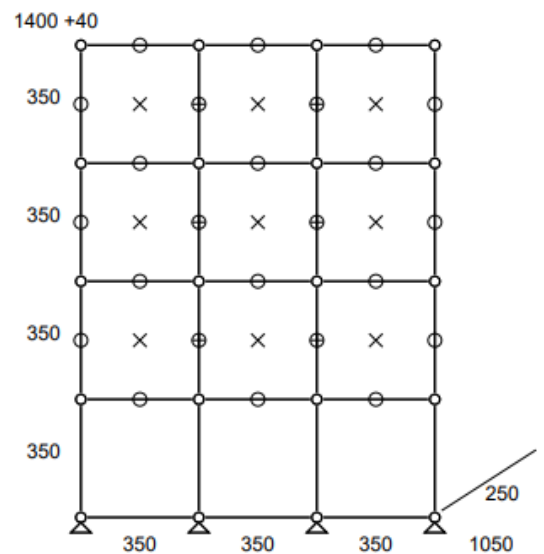

PLUSIEURS
EXEMPLAIRES

• Prix net : 1.580 € HT (soit 1.899,06 € TTC dont 4,20 € d'écoparticipation).

- Frais de livraison Paris/RP : 110 € TTC

-30%

• Meuble 236 – Noir graphite

- Petit meuble de rangement profond avec tiroirs pour un usage de commode ou de sideboard entre deux bureaux. Avec cadre de rangement en haut et cadre de rangement plus rayon intermédiaire en bas accompagné d'un plumier intégré en partie basse.
 - Dimensions 395 x 1090 x 750 mm
 - Etat 3/5
 - Valeur neuve : 2.191,83 € HT
- **Prix net : 1.645 € HT** (soit 1.984,22 € TTC dont 7 € d'écoparticipation).
- Frais de livraison Paris/RP : 110 € TTC