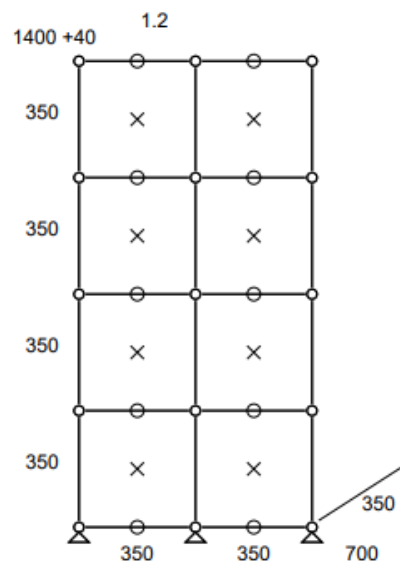

• Meuble 289 – Bleu Gentiane

Bibliothèque mi-hauteur. Ancrage mural inclus.

1. Dimensions : 700 x 1440 x 350 mm
   - Poids total : 34,378 kgs
   - Etat 4/5
   - Valeur neuve : 1 476,14 € HT
2. **Prix net : 1181€ HT** (soit 1420,34 € TTC dont 3,14 € d'écoparticipation).
3. Frais de livraison Paris/RP : 110 € TTC