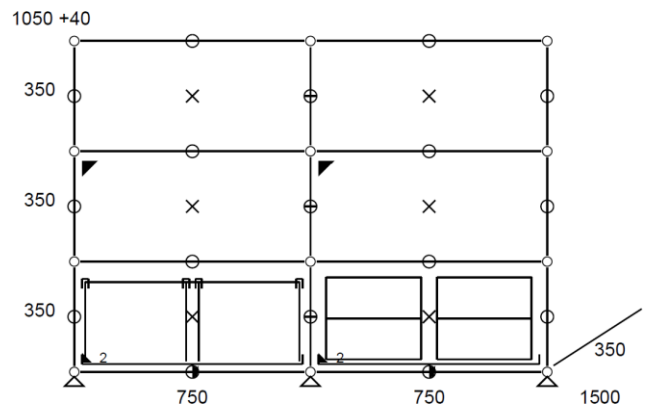

• Meuble 160 Bis - Bleu Gentiane avec HALLER E

1. Commode 6 modules – ouvert avec fond en partie haute (éclairage Led haller E) – portes abattantes en partie intermédiaire – 1 tiroir avec paniers pour dossiers suspendus & 1 tiroir avec supports pour dossiers en partie basse
   - Dimensions : 1500 x 1090 x 350 mm
   - 90 kgs
   - Etat : 4/5
   - Valeur neuve : 3.942,20 € HT
2. **Prix net : 2.760 € HT** (soit 3.323,64 € TTC dont 7 € d'écoparticipation).
3. Frais de livraison Paris/RP : 180 € TTC

-30%