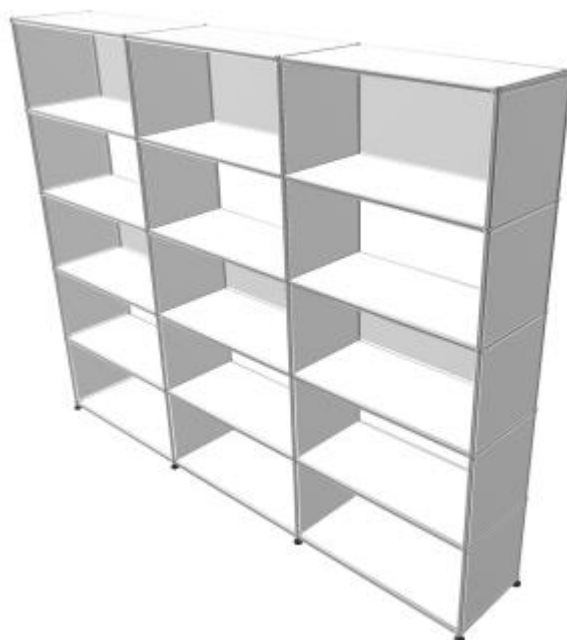

• Meuble 293 – Blanc pur

Bibliothèque avec et sans fonds.

1. Dimensions : 2250 x 1790 x 350 mm
   - Poids total : 113,154 kgs
   - Etat 4/5
   - Valeur neuve : 3 436,03 € HT
2. **Prix net : 2749 € HT** (soit 3311,4 € TTC dont 12,6 € d'écoparticipation).
3. Frais de livraison Paris/RP : 220 € TTC