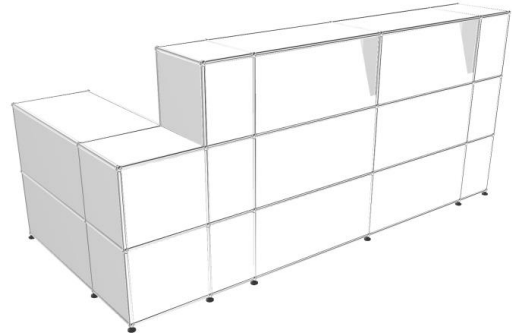

• Meuble 288 – Banque d'accueil

Banque d'accueil équipée de 2 modules tiroirs et 2 présentoirs

- Dimensions : 2395 x 1100 x 1090 mm
- Poids total : 134,64 kgs
- Etat 4/5
- Valeur neuve : 4 804,88 € HT
- **Prix net : 3604 € HT** (soit 4337,4 € TTC dont 12,6 € d'écoparticipation).
- Frais de livraison Paris/RP : 220 € TTC

- 25%