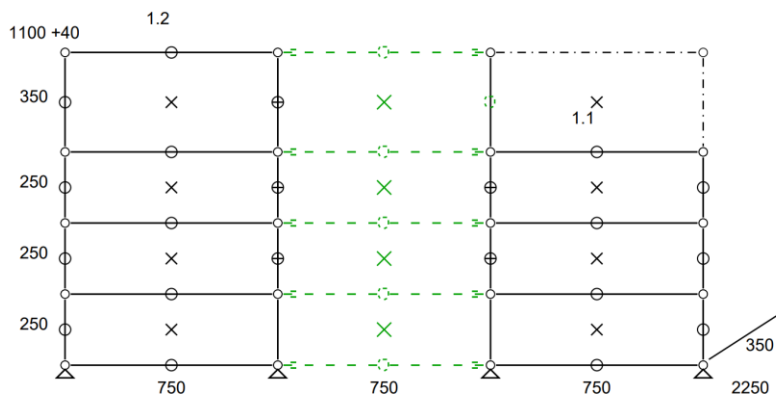

-25%

• **Prix net : 1.930 € HT** (soit 2.319,95 € TTC dont 2,20 € d'écoparticipation).

- Frais de livraison Paris/RP : 110 € TTC

• **Bibliothèque 285 – Gris Moyen USM**

- Meuble de rangement à quatre niveaux
- Dimensions : 2250 x 1140 x 350 mm
- Poids total : 87,1 kgs
- Etat 4/5
- Valeur neuve : 2 908,58 € HT

• **Prix net : 2182 € HT (soit 2625,39 € TTC dont 6,99 € d'écoparticipation).**

- Frais de livraison Paris/RP : 110 € TTC

• Meuble 286 – Blanc pur USM

- Meuble d'appoint équipé de 4 modules ouverts
 - Dimensions : 850 x 610/745 x 350 mm
 - Poids total : 27,6 kgs
 - Etat 4/5
 - Valeur neuve : 1 149,34 € HT
- **Prix net : 805 € HT** (soit 968,19 € TTC dont 2,19 € d'écoparticipation).
- Frais de livraison Paris/RP : 110 € TTC