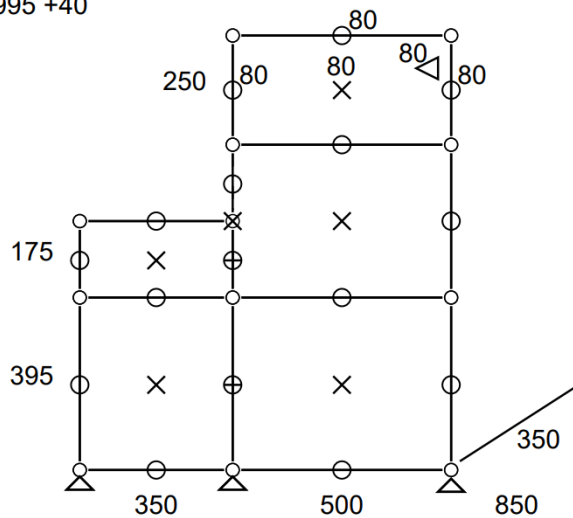

• **Meuble 287 – Blanc pur et verre**

1. Meuble d'appoint équipé de 4 modules ouverts et une vitrine
   - Dimensions : 850 x 1035 x 350 mm
   - Poids total : 37,15 kgs
   - Etat 4/5
   - Valeur neuve : 1 804,84 € HT
2. **Prix net : 1264 € HT** (soit 1519,94 € TTC dont 3,14 € d'écoparticipation).
3. Frais de livraison Paris/RP : 110 € TTC

995 +40