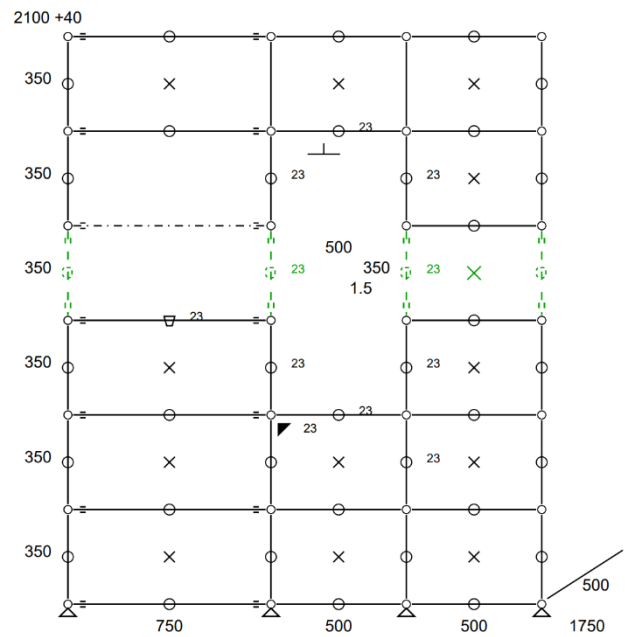

-25%

• Prix net : 3.260 € HT (soit 3.934,10 € TTC dont 12,60 € d'écoparticipation).

- Frais de livraison et montage Paris/RP : 180 € TTC

• **Table basse 268 - Jaune or et verre avec Haller E**

- Table basse composée de 4 modules ouverts et équipée d'éclairage Haller E mettant en valeur la partie basse.
- Dimensions 1000 x 700 x 390 mm
- Poids total : 25 kgs
- Etat 4/5
- Valeur neuve : 2.577 € HT