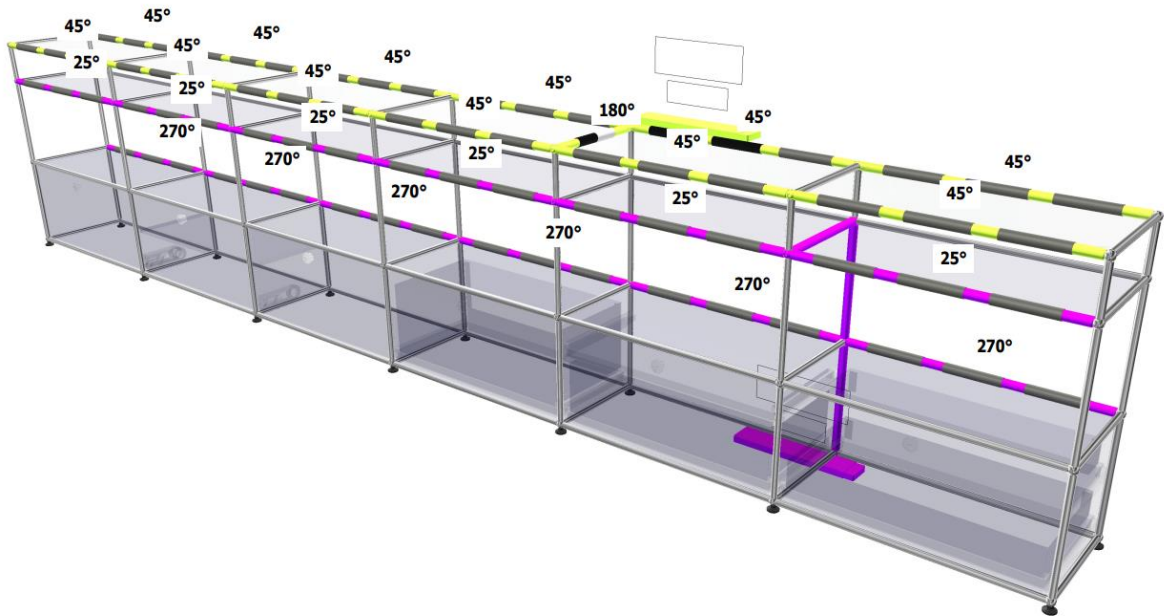

• Meuble 102 – Bleu acier avec USM Haller E