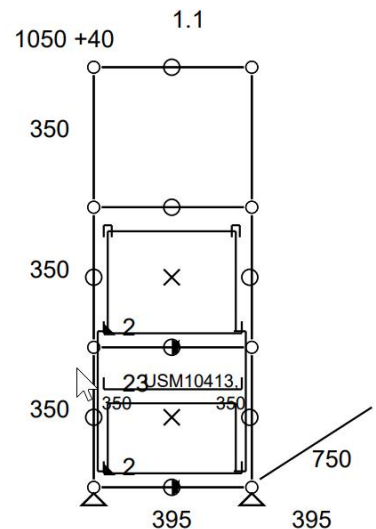

PLUSIEURS
EXEMPLAIRES

• Prix net : 1.580 € HT (soit 1.899,06 € TTC dont 4,20 € d'écoparticipation).

- Frais de livraison Paris/RP : 110 € TTC

-30%

• Meuble 236 – Noir graphite

- Petit meuble de rangement profond avec tiroirs pour un usage de commode ou de sideboard entre deux bureaux. Avec cadre de rangement en haut et cadre de rangement plus rayon intermédiaire en bas accompagné d'un plumier intégré en partie basse.
 - Dimensions 395 x 1090 x 750 mm
 - Etat 3/5
 - Valeur neuve : 2.191,83 € HT
- **Prix net : 1.645 € HT** (soit 1.984,22 € TTC dont 7 € d'écoparticipation).
- Frais de livraison Paris/RP : 110 € TTC