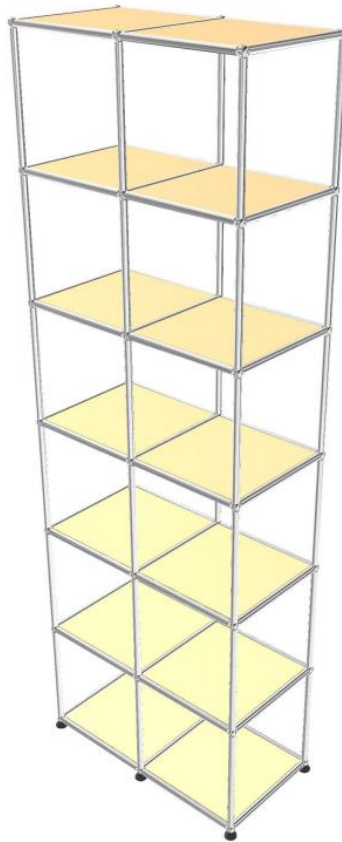

• **Bibliothèque 263 – Beige USM**

- Bibliothèque haute de 2140 mm. Ancrage mural inclus.
- Dimensions 700 x 2140 x 350 mm
- Poids total : 36 kgs
- Etat 4/5
- Valeur neuve : 1.826 € HT

• **Prix net : 1.460 € HT (soit 1.757,44 € TTC dont 3,14 € d'écoparticipation).**

- Frais de livraison et montage Paris/RP : 180 € TTC