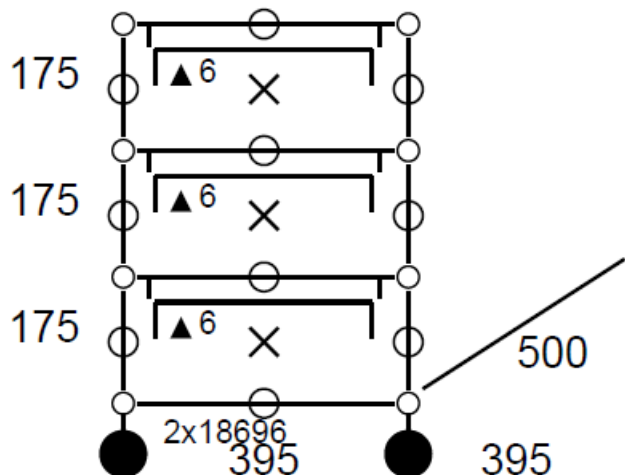

• **Caisson 189SR - Rouge Rubis USM**

- 3 tiroirs suspendus (A6). Structure habillée de panneaux
- Dimensions : 395 x 605 x 500 mm
- Etat 4/5
- Valeur neuve : 1.573,93 € HT

-20%

• **Prix net : 1.260 € HT** (soit 1.508,56 € TTC dont 4,2 € d'écoparticipation).

- Frais de livraison Paris/RP : 110 € TTC

525 +80

Meuble visible à notre showroom
23, rue de Bourgogne 75007 PARIS