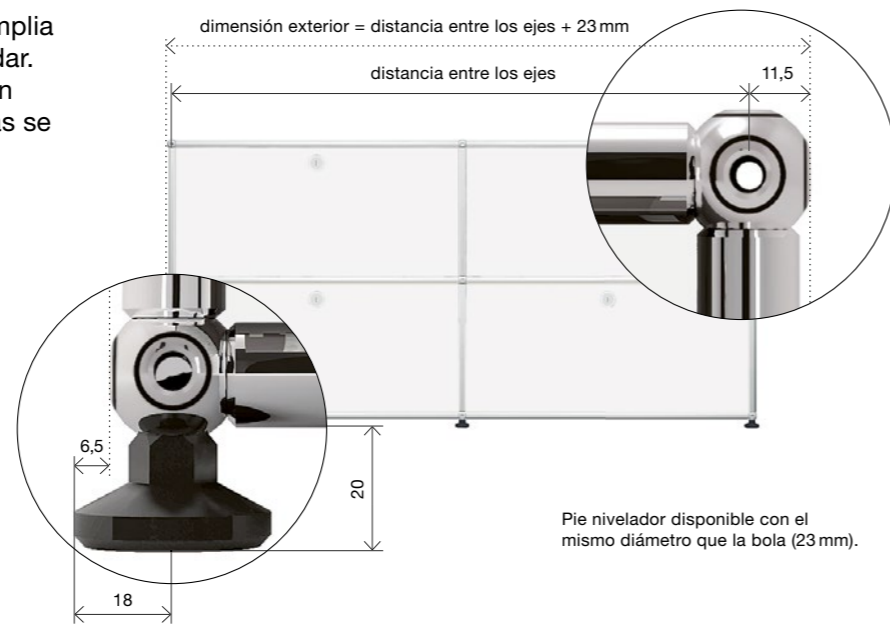

Medidas

El sistema USM Haller proporciona una amplia variedad de elementos en tamaños estándar. Anchos, profundidades y alturas se indican como se muestra abajo. Todas las medidas se refieren a la distancia entre los ejes.

Todas las medidas en mm.