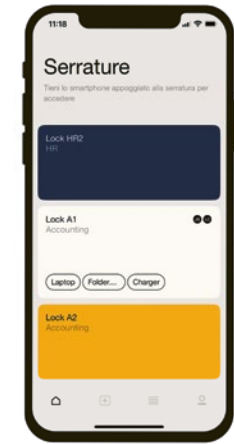

A prova di bambini – un grande vantaggio tra le mura di casa

I bambini sono astuti, e riescono sempre a trovare il modo di scovare dolci o console di gioco che noi adulti eravamo convinti di aver messo al sicuro. Ma con la nuova serratura C non potranno più farla franca: grazie all'Applicazione, infatti, sarai tu a decidere quando e con quale frequenza consentire l'accesso a ogni singolo armadietto.

Gestione chiara a semplice

Con le chiavi è sempre la stessa storia: perdi tempo a pensare dove le hai messe l'ultima volta? O qual è la chiave per aprire quel preciso armadietto? Per non parlare del fatto di dover organizzare la gestione degli armadietti e le rispettive chiavi tra i dipendenti?

Ma per fortuna tutto questo sarà solo un ricordo grazie alla serratura C per USM Haller. Nel funzionamento di base (modalità armadietti pubblici), potrai dire addio alla seccatura di assegnare una chiave magnetica o uno smartphone a una specifica serratura. Quindi, non avrai neanche bisogno del classico piano di chiusura per organizzare gli armadietti, e questo semplificherà notevolmente la gestione delle serrature. In caso di smarrimento di una chiave magnetica, il Power User esperto non dovrà fare altro che effettuare un'apertura di emergenza e generare una nuova chiave magnetica.

L'Applicazione USM offre agli utenti una panoramica chiara ed è facile da usare. Per l'amministratore, rappresenta uno strumento intuitivo non solo per organizzare le serrature, ma anche per controllare il livello della batteria, gli aggiornamenti e i file di log.