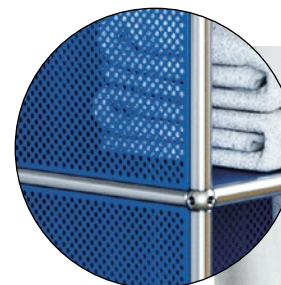

7 QS_M52
L/P/H : 523 x 373/1590 mm
avec deux portes abattantes
et une porte coulissante
avec cadre de rehausse,
incl. jeu d'ancrage mural

8 QS_G1
L/P/H : 773/373/1090 mm
avec trois portes abattantes,
incl. jeu d'ancrage mural

9 QS_M56
L/P/H : 773/373/990 mm
avec panneaux métalliques
perforés, trois pots et trois
indicateurs de niveau d'eau,
incl. jeu d'ancrage mural

8