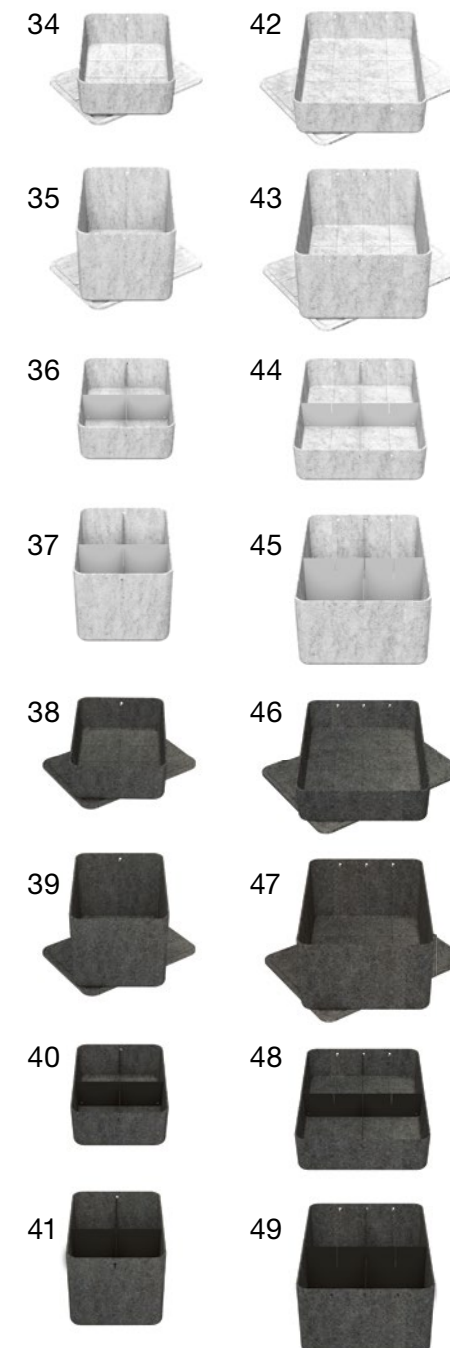

Autres dimensions de tables
L/P/H : 1500/750/740 mm
L/P/H : 1250/500/740 mm
voir page 23

22

23

Home office

24 QS_M26
L/P/H : 418/523/605 mm
avec trois tiroirs 175 mm,
incl. contrepoids, sur roulettes
(pour sol dur), dont 2 avec arrêt

31 QS_T59
L/P/H : 1500/750/740 mm
Stratifié, gris perle
Linoléum, nero
Fenix, Bianco Kos

Autres dimensions de tables
L/P/H : 1750/750/740 mm
voir page 19

31

Stratifié, gris perle
Linoléum, nero
Fenix, Bianco Kos
Fenix, Grigio Londra

32 voir page 7, no. 8

33 QS_B21

L/P/H: 1168/523/740 mm
avec une porte abattante et
une découpe passe-câbles

Accessoires

USM Inos Box

- | | |
|--|--|
| 34 QS_B1.71
L/P/H : 223/322/95 mm
USM Set Inos Box
basse, 250, avec
plateau, gris clair | 42 QS_B2.71
L/P/H : 453/322/95 mm
USM Set Inos Box
basse, 500, avec
plateau, gris clair |
| 35 QS_B3.71
L/P/H : 223/322/190 mm
USM Set Inos Box
haute, 250, avec
plateau, gris clair | 43 QS_B4.71
L/P/H : 453/322/190 mm
USM Set Inos Box
haute, 500, avec
plateau, gris clair |
| 36 QS_B5.71
L/P/H : 223/322/95 mm
USM Set Inos Box
basse, 250, avec sépa-
ration longitudinale et
transversale, gris clair | 44 QS_B6.71
L/P/H : 453/322/95 mm
USM Set Inos Box
basse, 500, avec sépa-
ration longitudinale et
transversale, gris clair |
| 37 QS_B7.71
L/P/H : 223/322/190 mm
USM Set Inos Box
haute, 250, avec sépa-
ration longitudinale et
transversale, gris clair | 45 QS_B8.71
L/P/H : 453/322/190 mm
USM Set Inos Box
haute, 500, avec sépa-
ration longitudinale et
transversale, gris clair |
| 38 QS_B1.70
Voir description 34,
anthracite | 46 QS_B2.70
Voir description 42,
anthracite |
| 39 QS_B3.70
Voir description 35,
anthracite | 47 QS_B4.70
Voir description 43,
anthracite |
| 40 QS_B5.70
Voir description 36,
anthracite | 48 QS_B6.70
Voir description 44,
anthracite |
| 41 QS_B7.70
Voir description 37,
anthracite | 49 QS_B8.70
Voir description 45,
anthracite |