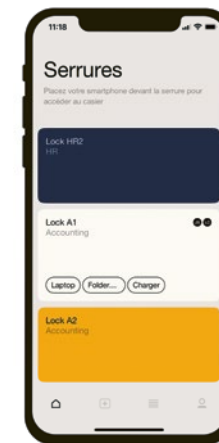

La sécurité enfant : un véritable atout à la maison

Nos enfants sont intelligents : ils parviennent toujours à trouver la cachette des bonbons ou de la console de jeux. Mais ils n'arriveront pas à déjouer la technologie de la nouvelle serrure C. Grâce à son application, vous déterminez l'heure et la fréquence d'accès au module.

Une gestion simple

Avec les clés, c'est toujours pareil : on se demande où on les a posées, quelle clé correspond à quel module, comment gérer les modules et leurs clés entre les collaborateurs ...

Ces préoccupations appartiennent désormais au passé grâce à la serrure C USM Haller. Son mode de base (Public Locker) rend inutile son affectation à une carte clé ou un smartphone spécifique. Plus besoin d'un plan dédié d'organisation des modules, ce qui facilite grandement la gestion des serrures. En cas de perte d'une carte-clé, il suffit que le Power User effectue une ouverture d'urgence et fournisse une nouvelle carte-clé.

Simple d'utilisation, l'application USM offre une vue d'ensemble claire. Pour l'administrateur, elle constitue un outil intuitif lui permettant non seulement de gérer les serrures, mais également de garder un œil sur le niveau des piles, les mises à jour et les fichiers d'accès.

Un remplacement aisé des piles

Les piles peuvent être facilement remplacées de l'extérieur en quelques secondes. La serrure reste alors verrouillée, et le contenu du casier, protégé.

Conviviale,
intuitive et ludique,
l'application
intelligente USM
facilite la gestion
des modules.