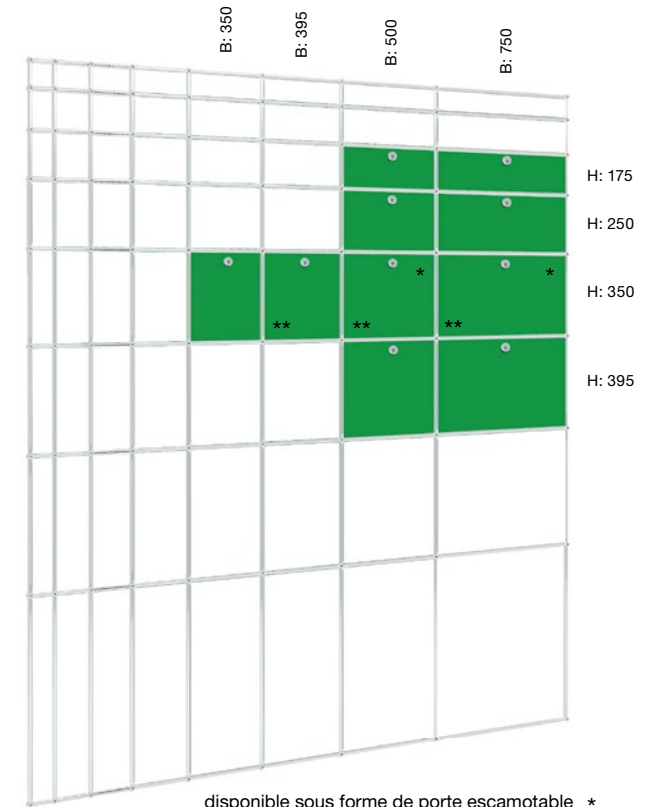

Ready to retrofit

Une adaptation facile

À l'instar de tous les éléments du système USM, la nouvelle serrure C peut être facilement adaptée à vos meubles USM existants, selon le principe de rétrocompatibilité. Il suffit de changer la poignée ou la serrure en place par la nouvelle.

L'intelligence high-tech dans un design simple

La serrure C associe électronique et mécanique, dans la plus pure tradition de qualité de la marque. Compacte, elle est conforme à l'esthétique intemporelle des classiques du design.

La nouvelle serrure C est compatible avec toutes les portes métalliques disponibles dans les 15 coloris USM: