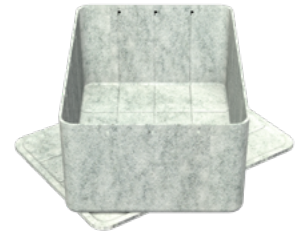

USM Inos Box B1 Ref : DE_QS_B1

L/P/H : 223/322/95 mm
Avec plateau
77,10 € TTC

USM Inos Box B2 Ref : DE_QS_B2

L/P/H : 453/322/95 mm
Avec plateau
111,37 € TTC

USM Inos Box B3 Ref : DE_QS_B3

L/P/H : 223/322/190 mm
Avec plateau
97,99 € TTC