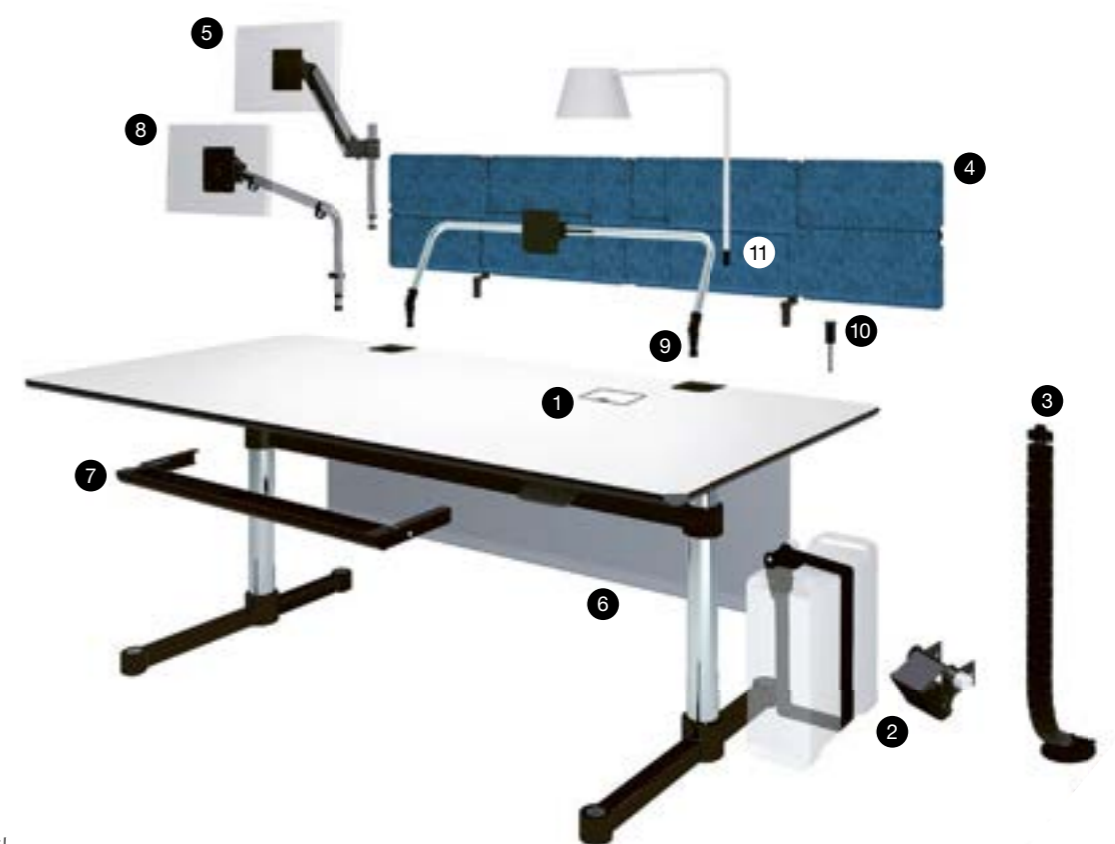

*ガラスのテーブルトップは、使用不可
寸法は全てmm単位で記載しています

寸法は全てmm単位で記載しています