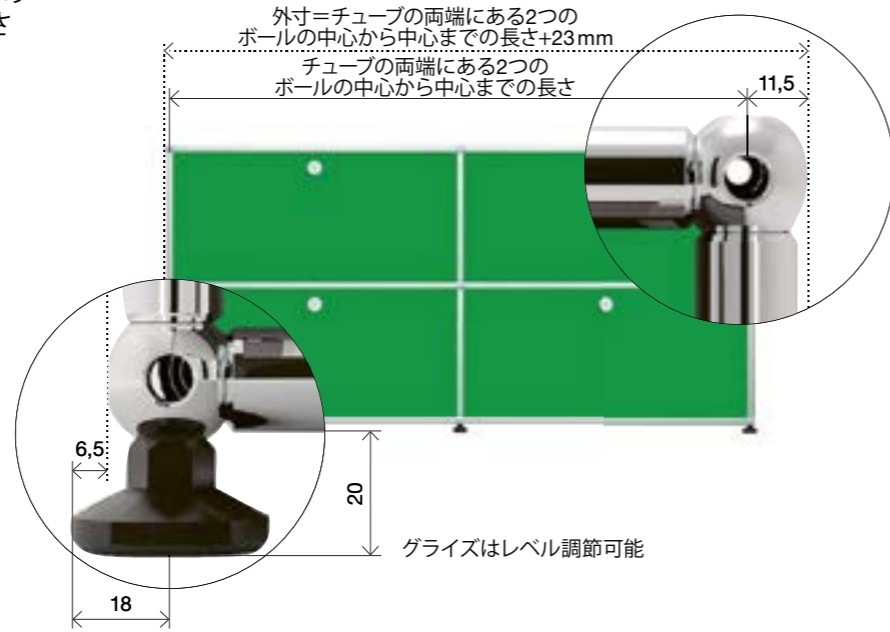

詳しくはこちらをご覧ください。
www.usm.com/sustainability

USM ハラー

規格サイズのチューブの幅、奥行き、高さは、下図の通りです。規格サイズのドアはハンドルマークを表示しています。寸法については、チューブの両側の角に位置する2つのボールの中心間の長さをmm単位で記載しています。

D: ドロップダウンドア
E: エクステンションドア
F: フリップアップドア
G: ガラスドア

安全性に関する情報はこちらをご参考ください。
www.usm.com/safety

寸法は全てmm単位で記載しています

パネル ドア シェルフ/ドロワー アクセサリー

- | | | | | |
|---|---|----|-----|----|
| 1 | 1 | 10 | 20 | 28 |
| 2 | 5 | 11 | 21 | 29 |
| 3 | 6 | 12 | 21a | 30 |
| 4 | 7 | 13 | 22 | 31 |
| | 8 | 14 | 23 | |
| | 9 | 15 | 24 | |
| | | 16 | 25 | |
| | | 17 | 26 | |
| | | 18 | 27 | |
| | | 19 | | |
- 19: ワールド・オブ・プランツのポット設置用